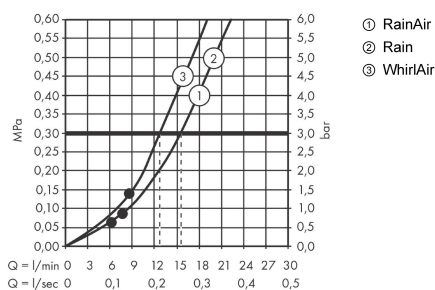

Technologie

Obrázek výrobku

Kótovaný výkres

Průtokový diagram

Spotřební hodnoty byly v praxi měřeny na příslušných armaturách (termostat/baterie/podomítkový ventil).