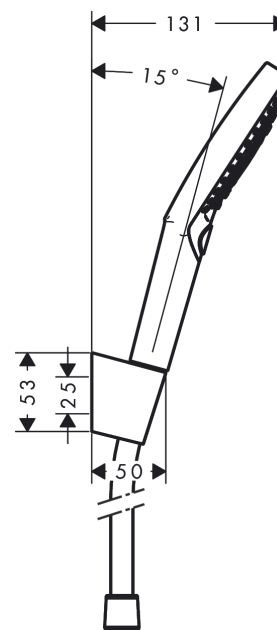

Raindance Select S

sada se sprchovým držákem 120 3jet se sprchovou hadicí 160 cm

Povrch: chrom Číslo položky: 26721000

Popis

Vlastnosti

- zahrnuje: ruční sprcha, sprchový držák, sprchová hadice
- velikost sprchového modulu: 125 mm
- obsahuje podpěry
- typ proudu: RainAir, Rain, Whirl
- pohodlná volba proudu tlačítkem Select
- maximální průtokové množství při 3 barech: 15 l/min
- minimální průtokový tlak: 1 bar
- otočná koncovka zabraňuje zamotání hadice
- Sprchový držák z plastu
- upevnění na stěnu: upevnění šroubem
- oplachovatelné sítkové těsnění

Technologie

Obrázek výrobku

Kótovaný výkres

Průtokový diagram

Spotřební hodnoty byly v praxi měřeny na příslušných armaturách (termostat/baterie/podomítkový ventil).