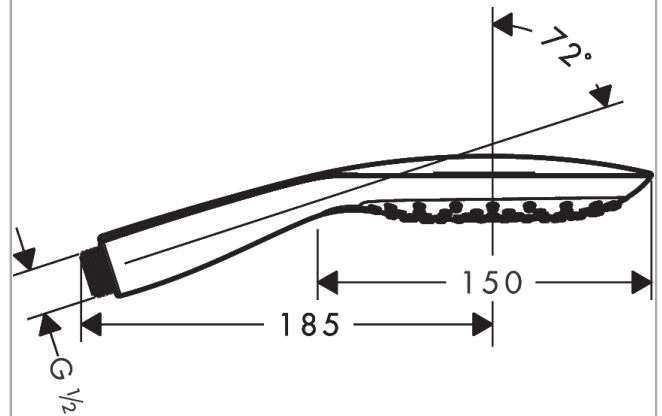

Kótovaný výkres