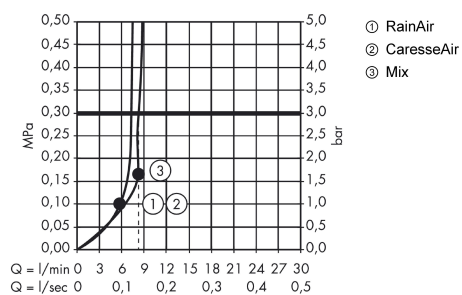

Průtokový diagram

Spotřební hodnoty byly v praxi měřeny na příslušných armaturách (termostat/baterie/podomítkový ventil).