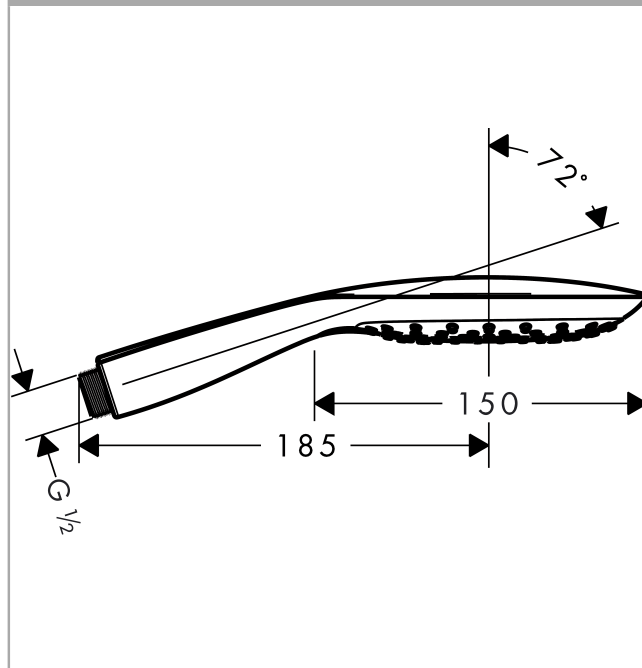

Kótovaný výkres