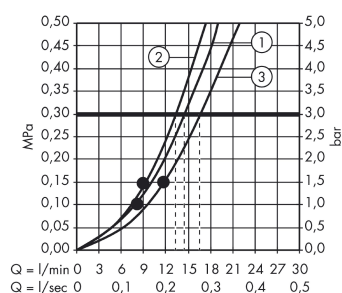

Průtokový diagram

Q = l/min 0 3 6 9 12 15 18 21 24 27 30
Q = l/sec 0 0,1 0,2 0,3 0,4 0,5

Spotřební hodnoty byly v praxi měřeny na příslušných armaturách (termostat/baterie/podmítkový ventil).