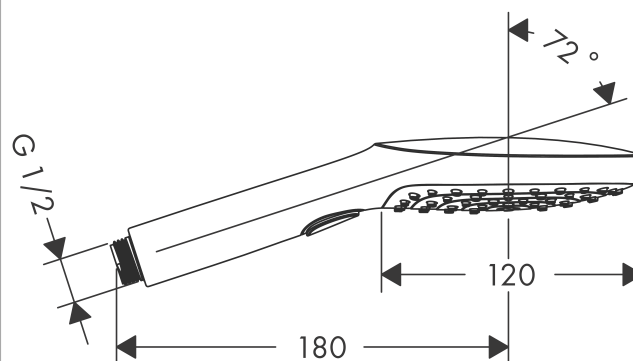

Raindance Select

Ruční sprcha Raindance Select E 120 3jet EcoSmart 9 l/min

Povrchové úpravy: chrom Číslo položky: 26521000

Popis

Vlastnosti

- velikost sprchové hlavice: 120 mm
- pohodlné přepínání druhů proudu tlačítkem Select
- druh proudu: Rain, RainAir (provzdušněný sprchový déšť), WhirlAir (masážní proud)
- maximální průtok (při 0,3 MPa): 9 l/min
- vhodné pro průtokový ohřívač

Technologie

Ocenění za design

product design award

2013

Obrázek výrobku

Kótovaný výkres

Průtokový diagram

Q = l/min 0 3 6 9 12 15 18 21 24 27 30
Q = l/sec 0 0,1 0,2 0,3 0,4 0,5

Spotřební hodnoty byly v praxi měřeny na příslušných armaturách (termostat/baterie/podmítkový ventil).

Q = l/min 0 3 6 9 12 15 18 21 24 27 30
Q = l/sec 0 0,1 0,2 0,3 0,4 0,5

Spotřební hodnoty byly v praxi měřeny na příslušných armaturách (termostat/baterie/podmítkový ventil).