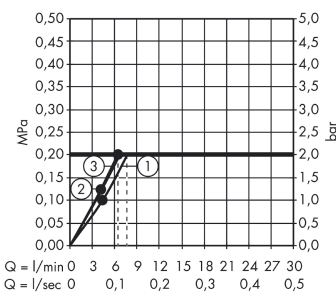

Raindance Select

Ruční sprcha Raindance Select E 120 3jet EcoSmart 9 l/min

Povrchové úpravy: chrom Číslo položky: 26521000

Popis

Vlastnosti

- velikost sprchové hlavice: 120 mm
- pohodlné přepínání druhů proudu tlačítkem Select
- druh proudu: Rain, RainAir (provzdušněný sprchový déšť), WhirlAir (masážní proud)
- maximální průtok (při 0,3 MPa): 9 l/min
- vhodné pro průtokový ohřívač

Technologie

Ocenění za design

product design award

2013

Obrázek výrobku

Kótovaný výkres

Průtokový diagram

Q = l/min 0 3 6 9 12 15 18 21 24 27 30
Q = l/sec 0 0,1 0,2 0,3 0,4 0,5

Spotřební hodnoty byly v praxi měřeny na příslušných armaturách (termostat/baterie/podmítkový ventil).

Q = l/min 0 3 6 9 12 15 18 21 24 27 30
Q = l/sec 0 0,1 0,2 0,3 0,4 0,5

Spotřební hodnoty byly v praxi měřeny na příslušných armaturách (termostat/baterie/podmítkový ventil).