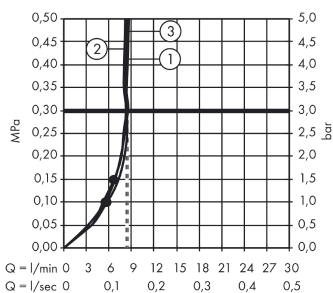

Technologie

Ocenění za design

product design award

2013

Obrázek výrobku

Kótovaný výkres

Průtokový diagram

Q = l/min 0 3 6 9 12 15 18 21 24 27 30
Q = l/sec 0 0,1 0,2 0,3 0,4 0,5

Spotřební hodnoty byly v praxi měřeny na příslušných armaturách (termostat/baterie/podmítkový ventil).

Q = l/min 0 3 6 9 12 15 18 21 24 27 30
Q = l/sec 0 0,1 0,2 0,3 0,4 0,5

Spotřební hodnoty byly v praxi měřeny na příslušných armaturách (termostat/baterie/podmítkový ventil).