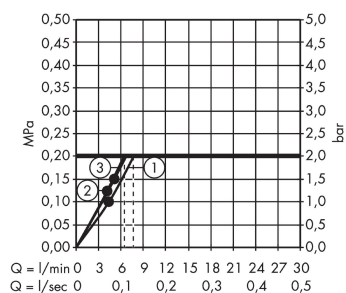

Technologie

Ocenění za design

product design award

2013

Obrázek výrobku

Kótovaný výkres

Průtokový diagram

Spotřební hodnoty byly v praxi měřeny na příslušných armaturách (termostat/baterie/podmítkový ventil).

Spotřební hodnoty byly v praxi měřeny na příslušných armaturách (termostat/baterie/podmítkový ventil).