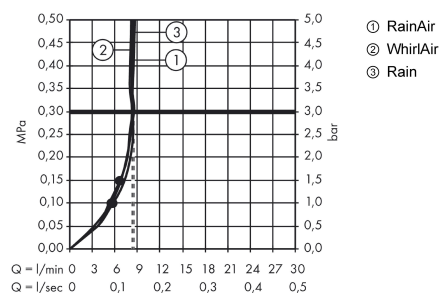

Technologie

Ocenění za design

product design award

2013

Obrázek výrobku

Kótovaný výkres

Průtokový diagram

Spotřební hodnoty byly v praxi měřeny na příslušných armaturách (termostat/baterie/podmítkový ventil).