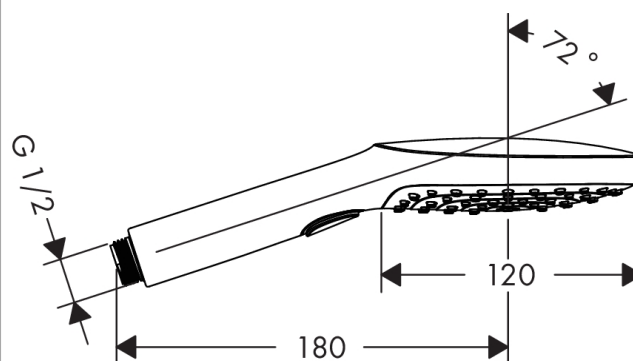

Raindance Select

Ruční sprcha Raindance Select E 120 3jet EcoSmart 9 l/min

Povrchové úpravy: bílá / chrom Číslo položky: 26521400

Popis

Vlastnosti

- velikost sprchové hlavice: 120 mm
- pohodlné přepínání druhů proudu tlačítkem Select
- druh proudu: Rain, RainAir (provzdušněný sprchový déšť), WhirlAir (masážní proud)
- maximální průtok (při 0,3 MPa): 9 l/min
- vhodné pro průtokový ohřívač

Technologie

Ocenění za design

product design award

2013

Obrázek výrobku

Kótovaný výkres

Průtokový diagram

Spotřební hodnoty byly v praxi měřeny na příslušných armaturách (termostat/baterie/podmítkový ventil).

Spotřební hodnoty byly v praxi měřeny na příslušných armaturách (termostat/baterie/podmítkový ventil).