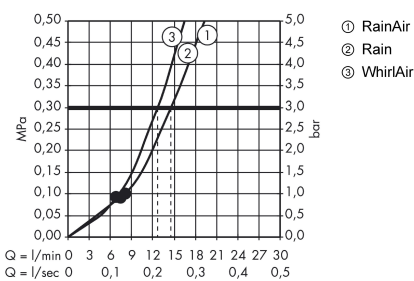

Raindance Select E 120 ruční sprcha 3jet

Povrchové úpravy: **matná černá** Číslo položky: **26520670**

Popis

Vlastnosti

- velikost sprchového modulu: 120 mm
- pohodlné přepínání druhů proudu tlačítkem Select
- druh proudu: RainAir (provzdušněný sprchový déšť), Rain, Whirl (masážní proud)
- maximální průtok při 0,3 MPa: 15 l/min
- vhodné pro průtokový ohřívač
- součásti dodávky: ruční sprcha, těsnění se sítkem, montážní návod

Technologie

Obrázek výrobku

Kótovaný výkres

Průtokový diagram

Spotřební hodnoty byly v praxi měřeny na příslušných armaturách (termostat/baterie/podomítkový ventil).