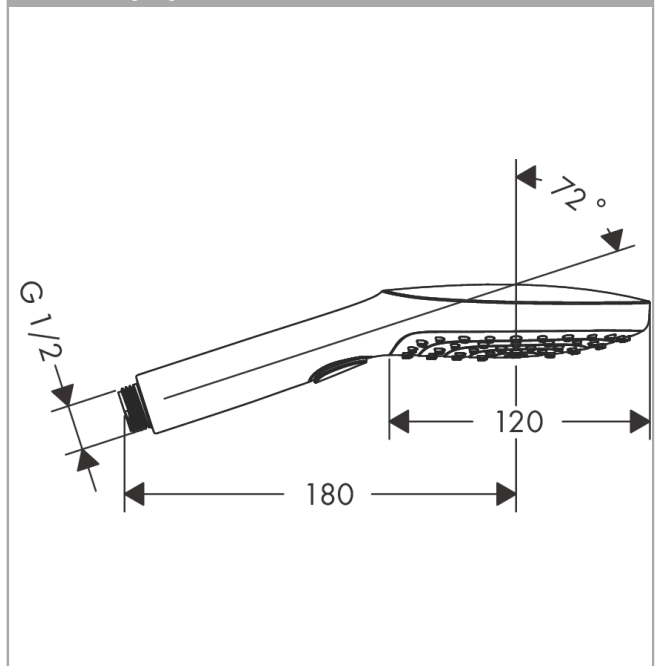

Raindance Select E 120 ruční sprcha 3jet

Povrchové úpravy: **matná černá** Číslo položky: **26520670**

Popis

Vlastnosti

- velikost sprchového modulu: 120 mm
- pohodlné přepínání druhů proudu tlačítkem Select
- druh proudu: RainAir (provzdušněný sprchový déšť), Rain, Whirl (masážní proud)
- maximální průtok při 0,3 MPa: 15 l/min
- vhodné pro průtokový ohřívač
- součásti dodávky: ruční sprcha, těsnění se sítkem, montážní návod

Technologie

Obrázek výrobku

Kótovaný výkres

Průtokový diagram

Spotřební hodnoty byly v praxi měřeny na příslušných armaturách (termostat/baterie/podomítkový ventil).