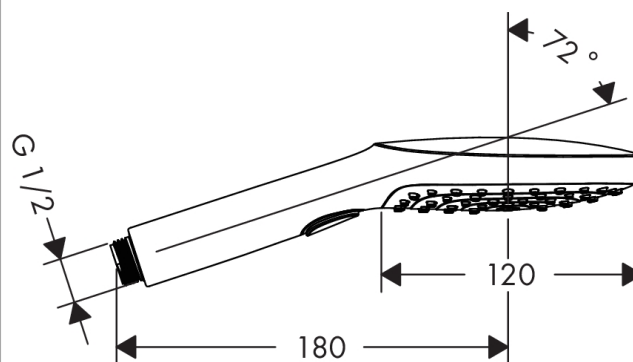

Raindance Select

Ruční sprcha Raindance Select E 120 3jet

Povrchové úpravy: **bílá / chrom** Číslo položky: **26520400**

Popis

Vlastnosti

- velikost sprchové hlavice: 120 mm
- pohodlné přepínání druhů proudu tlačítkem Select
- druh proudu: RainAir (provzdušněný sprchový déšť), Rain, WhirlAir (masážní proud)
- maximální průtok (při 0,3 MPa): 16 l/min
- vhodné pro průtokový ohřívač

Technologie

Ocenění za design

Obrázek výrobku

Kótovaný výkres

Průtokový diagram

Spotřební hodnoty byly v praxi měřeny na příslušných armaturách (termostat/baterie/podomítkový ventil).