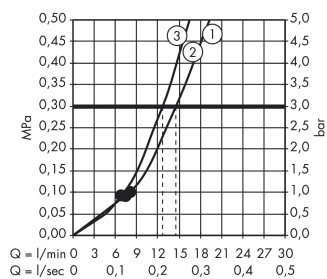

Raindance Select

Ruční sprcha Raindance Select E 120 3jet

Povrchové úpravy: **bílá / chrom** Číslo položky: **26520400**

Popis

Vlastnosti

- velikost sprchové hlavice: 120 mm
- pohodlné přepínání druhů proudu tlačítkem Select
- druh proudu: RainAir (provzdušněný sprchový déšť), Rain, WhirlAir (masážní proud)
- maximální průtok (při 0,3 MPa): 16 l/min
- vhodné pro průtokový ohřívač

Technologie

Ocenění za design

Obrázek výrobku

Kótovaný výkres

Průtokový diagram

Spotřební hodnoty byly v praxi měřeny na příslušných armaturách (termostat/baterie/podomítkový ventil).