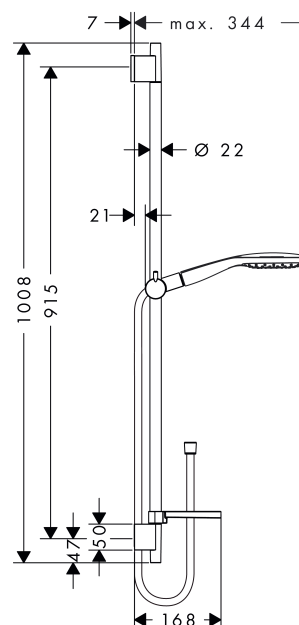

Volitelné příslušenství

- Podložka pro vyrovnání obkladů (#97450XXX)

Technologie

Obrázek výrobku

Kótovaný výkres

Raindance Select

Sada ruční sprchy Raindance Select E 150 3jet / nástěnné tyče Unica'S Puro 0,90 m

Povrchové úpravy: **chrom** Číslo položky: **27857000**

Průtokový diagram

Spotřební hodnoty byly v praxi měřeny na příslušných armaturách (termostat/baterie/podmítkový ventil).

Raindance Select

Sada ruční sprchy Raindance Select E 150 3jet / nástěnné tyče Unica'S Puro 0,90 m

Povrchové úpravy: **chrom** Číslo položky: **27857000**

Příklad montáže