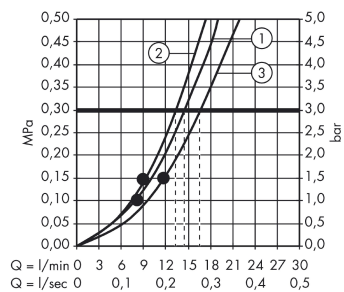

Raindance Select

Sada ruční sprchy Raindance Select E 150 3jet / nástěnné tyče Unica'S Puro 0,90 m

Povrchové úpravy: **chrom** Číslo položky: **27857000**

Průtokový diagram

Spotřební hodnoty byly v praxi měřeny na příslušných armaturách (termostat/baterie/podmítkový ventil).