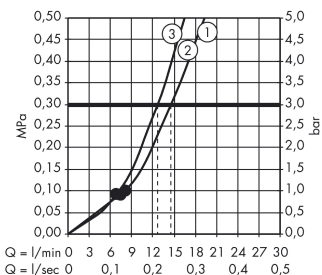

Raindance Select

Sada ruční sprchy Raindance Select E 120 3jet / nástěnné tyče Unica'S Puro 0,65 m

Povrchové úpravy: **chrom** Číslo položky: **26620000**

Průtokový diagram

Spotřební hodnoty byly v praxi měřeny na příslušných armaturách (termostat/baterie/podomítkový ventil).