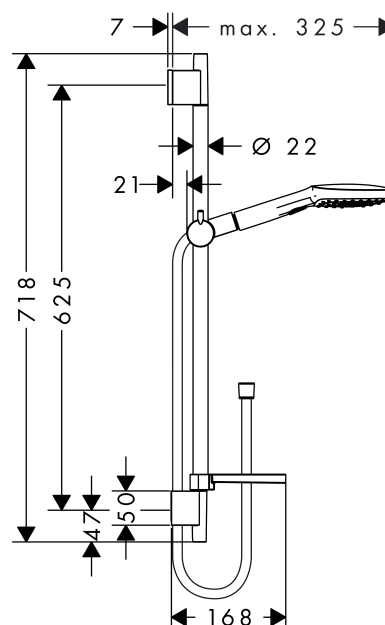

Volitelné příslušenství

- Podložka pro vyrovnání obkladů (#97450XXX)

Technologie

Obrázek výrobku

Kótovaný výkres

Raindance Select

Sada ruční sprchy Raindance Select E 120 3jet / nástěnné tyče Unica'S Puro 0,65 m

Povrchové úpravy: **chrom** Číslo položky: **26620000**

Průtokový diagram

Spotřební hodnoty byly v praxi měřeny na příslušných armaturách (termostat/baterie/podomítkový ventil).

Raindance Select

Sada ruční sprchy Raindance Select E 120 3jet / nástěnné tyče Unica'S Puro 0,65 m

Povrchové úpravy: **chrom** Číslo položky: **26620000**

Příklad montáže