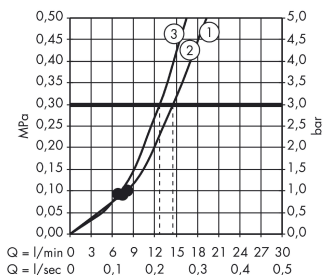

Raindance Select

Sada ruční sprchy Raindance Select E 120 3jet / nástěnné tyče Unica'S Puro 0,90 m

Povrchové úpravy: **chrom** Číslo položky: **26621000**

Průtokový diagram

Spotřební hodnoty byly v praxi měřeny na příslušných armaturách (termostat/baterie/podomítkový ventil).