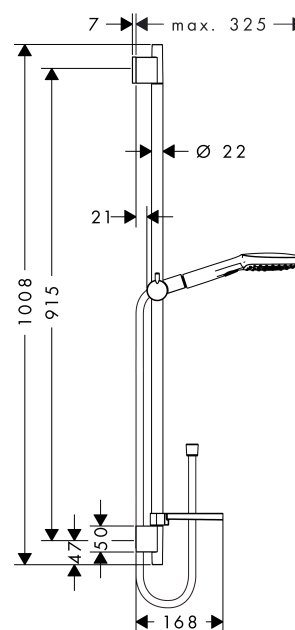

Volitelné příslušenství

- Podložka pro vyrovnání obkladů (#97450XXX)

Technologie

Obrázek výrobku

Kótovaný výkres

Raindance Select

Sada ruční sprchy Raindance Select E 120 3jet / nástěnné tyče Unica'S Puro 0,90 m

Povrchové úpravy: **chrom** Číslo položky: **26621000**

Průtokový diagram

Spotřební hodnoty byly v praxi měřeny na příslušných armaturách (termostat/baterie/podomítkový ventil).

Raindance Select

Sada ruční sprchy Raindance Select E 120 3jet / nástěnné tyče Unica'S Puro 0,90 m

Povrchové úpravy: **chrom** Číslo položky: **26621000**

Příklad montáže