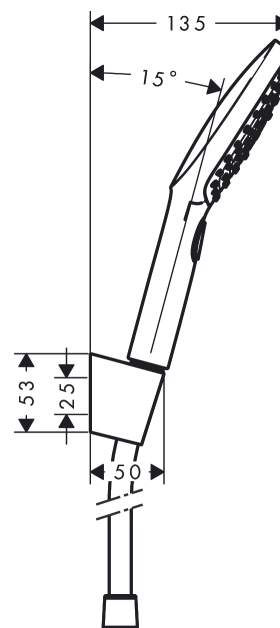

Raindance Select E

sada se sprchovým držákem 120 3jet se sprchovou hadicí 125 cm

Povrch: **chrom** Číslo položky: **26700000**

Popis

Vlastnosti

- zahrnuje: ruční sprcha, sprchový držák, sprchová hadice
- velikost sprchového modulu: 120 mm
- obsahuje podpěry
- typ proudu: RainAir, Rain, Whirl
- pohodlná volba proudu tlačítkem Select
- maximální průtokové množství při 3 barech: 14,4 l/min
- minimální průtokový tlak: 1 bar
- otočná koncovka zabraňuje zamotání hadice
- Sprchový držák z plastu
- upevnění na stěnu: upevnění šroubem
- oplachovatelné sítkové těsnění

Technologie

Obrázek výrobku

Kótovaný výkres

Průtokový diagram

Spotřební hodnoty byly v praxi měřeny na příslušných armaturách (termostat/baterie/ podomítkový ventil).