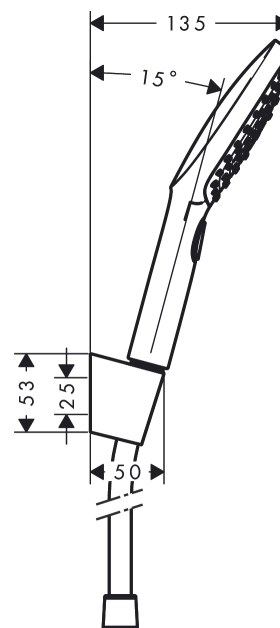

Raindance Select E

sada se sprchovým držákem 120 3jet se sprchovou hadicí 160 cm

Povrch: chrom Číslo položky: 26720000

Popis

Vlastnosti

- zahrnuje: ruční sprcha, sprchový držák, sprchová hadice
- velikost sprchového modulu: 120 mm
- obsahuje podpěry
- typ proudu: RainAir, Rain, Whirl
- pohodlná volba proudu tlačítkem Select
- maximální průtokové množství při 3 barech: 14,4 l/min
- minimální průtokový tlak: 1 bar
- otočná koncovka zabraňuje zamotání hadice
- Sprchový držák z plastu
- upevnění na stěnu: upevnění šroubem
- oplachovatelné sítkové těsnění

Technologie

Obrázek výrobku

Kótovaný výkres

Průtokový diagram

Spotřební hodnoty byly v praxi měřeny na příslušných armaturách (termostat/baterie/ podomítkový ventil).