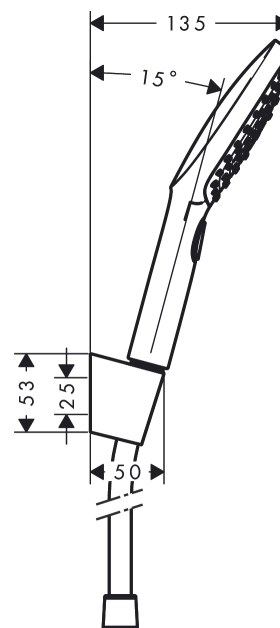

Raindance Select E

sada se sprchovým držákem 120 3jet se sprchovou hadicí 160 cm

Povrch: **bílá/chrom** Číslo položky: **26720400**

Popis

Vlastnosti

- zahrnuje: ruční sprcha, sprchový držák, sprchová hadice
- velikost sprchového modulu: 120 mm
- obsahuje podpěry
- typ proudu: RainAir, Rain, Whirl
- pohodlná volba proudu tlačítkem Select
- maximální průtokové množství při 3 barech: 14,4 l/min
- minimální průtokový tlak: 1 bar
- otočná koncovka zabraňuje zamotání hadice
- Sprchový držák z plastu
- upevnění na stěnu: upevnění šroubem
- oplachovatelné sítkové těsnění

Technologie

Obrázek výrobku

Kótovaný výkres

Průtokový diagram

Spotřební hodnoty byly v praxi měřeny na příslušných armaturách (termostat/baterie/ podomítkový ventil).