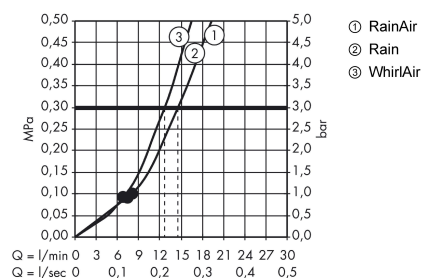

Technologie

Obrázek výrobku

Kótovaný výkres

Průtokový diagram

Spotřební hodnoty byly v praxi měřeny na příslušných armaturách (termostat/baterie/ podomítkový ventil).