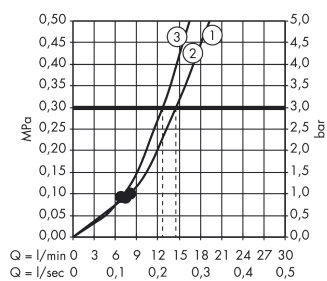

Raindance Select

Ruční sprcha Raindance Select E 120 3jet

Povrchové úpravy: **chrom** Číslo položky: **26520000**

Popis

Vlastnosti

- velikost sprchové hlavice: 120 mm
- pohodlné přepínání druhů proudu tlačítkem Select
- druh proudu: RainAir (provzdušněný sprchový déšť), Rain, WhirlAir (masážní proud)
- maximální průtok (při 0,3 MPa): 16 l/min
- vhodné pro průtokový ohřívač

Technologie

Ocenění za design

Obrázek výrobku

Kótovaný výkres

Průtokový diagram

Spotřební hodnoty byly v praxi měřeny na příslušných armaturách (termostat/baterie/podomítkový ventil).