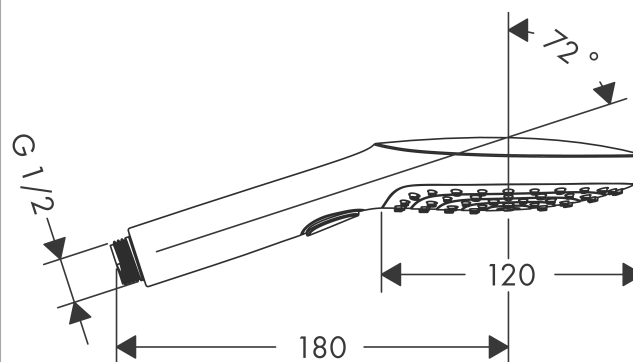

Raindance Select

Ruční sprcha Raindance Select E 120 3jet

Povrchové úpravy: **chrom** Číslo položky: **26520000**

Popis

Vlastnosti

- velikost sprchové hlavice: 120 mm
- pohodlné přepínání druhů proudu tlačítkem Select
- druh proudu: RainAir (provzdušněný sprchový déšť), Rain, WhirlAir (masážní proud)
- maximální průtok (při 0,3 MPa): 16 l/min
- vhodné pro průtokový ohřívač

Technologie

Ocenění za design

Obrázek výrobku

Kótovaný výkres

Průtokový diagram

Spotřební hodnoty byly v praxi měřeny na příslušných armaturách (termostat/baterie/podomítkový ventil).