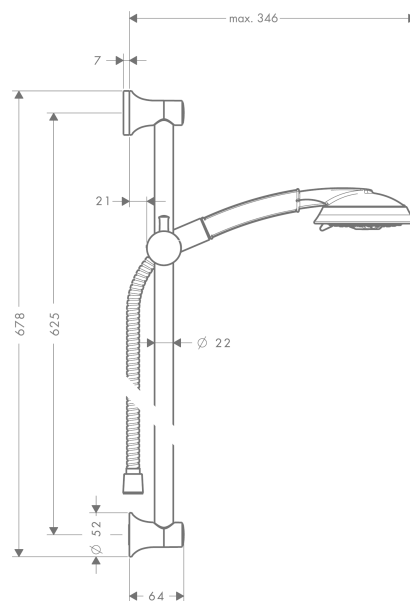

Raindance

Sada ruční sprchy Raindance Classic 100 Air 3jet / nástěnné tyče Unica'Classic 0,65 m

Povrchové úpravy: **chrom** Číslo položky: **27843000**

Popis

Vlastnosti

- druh proudu: Mix, RainAir (provzdušněný sprchový déšť), WhirlAir (masážní proud)
- přepínání druhů proudu otočným kotoučem vodních paprsků
- úhel sklonu měnitelný o 90°, jezdec je vychýlitelný vlevo a vpravo a také nahoru a dolů
- maximální průtok (při 0,3 MPa): 17 l/min
- podložka pro vyrovnání obkladů (šedá)
- chromované držáky na stěnu v umělé hmotě

Skládající se z

- Ruční sprcha Raindance Classic 100 Air 3jet (#28548XXX)
- Nástěnná tyč Unica'Classic 0,65 m (#27617XXX)
- Kovová sprchová hadice Sensoflex 1,60 m (#28136XXX)

Technologie

Obrázek výrobku

Kótovaný výkres

Raindance

Sada ruční sprchy Raindance Classic 100 Air 3jet / nástěnné tyče Unica'Classic 0,65 m

Povrchové úpravy: **chrom** Číslo položky: **27843000**

Příklad montáže