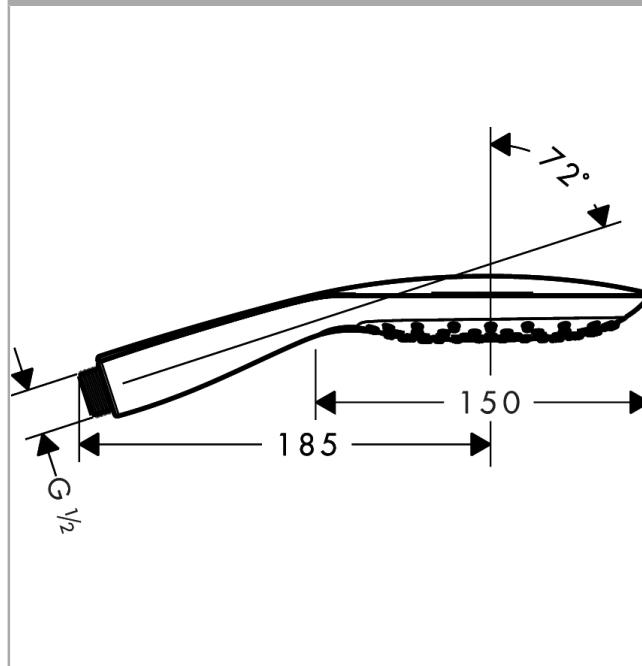

#### Vlastnosti

- velikost sprchové hlavice: 134 mm
- pohodlné přepínání druhů proudu tlačítkem Select
- druh proudu: RainAir (provzdušněný sprchový déšť), CaresseAir, Mix
- maximální průtok (při 0,3 MPa): 9 l/min

### Obrázek výrobku

### Kótovaný výkres