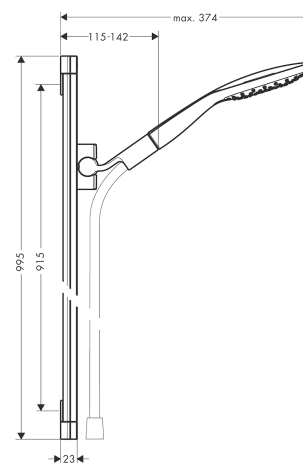

Kótovaný výkres