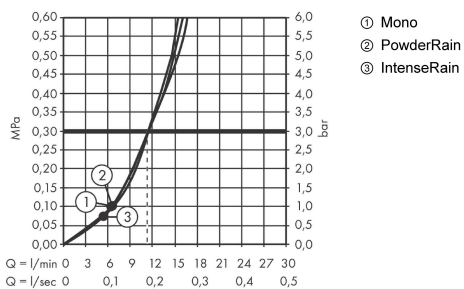

Pulsify Select S

Ruční sprcha 105 3jet Activation

Povrchové úpravy: matná černá Číslo položky: 24100670

Popis

Technologie

Ocenění za design

reddot winner 2021

Obrázek výrobku

Kótovaný výkres

Průtokový diagram

Spotřební hodnoty byly v praxi měřeny na příslušných armaturách (termostať/baterie/ podomítkový ventil).