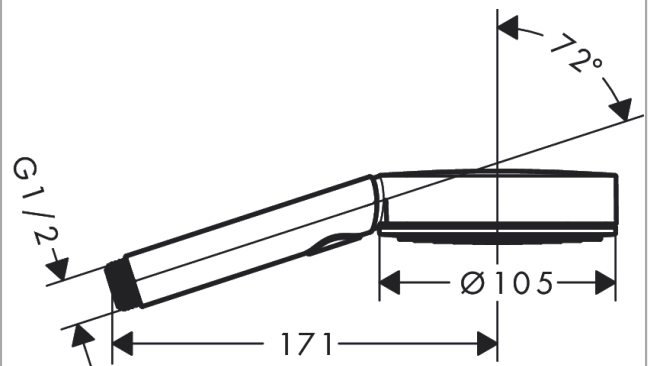

Pulsify Select S

Ruční sprcha 105 3jet Activation

Povrchové úpravy: matná černá Číslo položky: 24100670

Popis

Technologie

Ocenění za design

reddot winner 2021

Obrázek výrobku

Kótovaný výkres

Průtokový diagram

Spotřební hodnoty byly v praxi měřeny na příslušných armaturách (termostať/baterie/ podomítkový ventil).