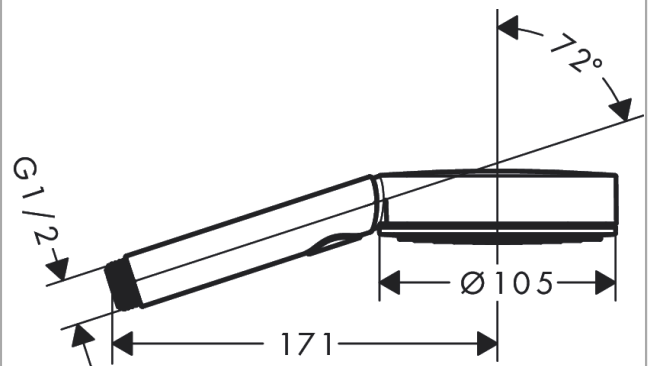

Pulsify Select S

Ruční sprcha 105 3jet Activation EcoSmart

Povrchové úpravy: chrom Číslo položky: 24101000

Popis

Technologie

Ocenění za design

reddot winner 2021

Obrázek výrobku

Kótovaný výkres

Průtokový diagram

Spotřební hodnoty byly v praxi měřeny na příslušných armaturách (termostať/baterie/podomítkový ventil).