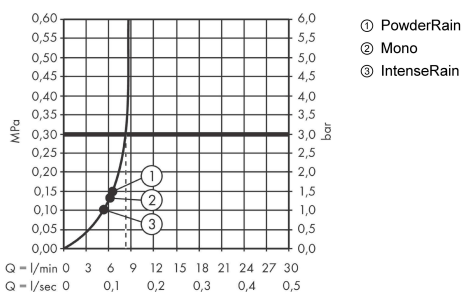

Pulsify Select S

Ruční sprcha 105 3jet Activation EcoSmart

Povrchové úpravy: chrom Číslo položky: 24101000

Popis

Technologie

Ocenění za design

reddot winner 2021

Obrázek výrobku

Kótovaný výkres

Průtokový diagram

Spotřební hodnoty byly v praxi měřeny na příslušných armaturách (termostať/baterie/podomítkový ventil).