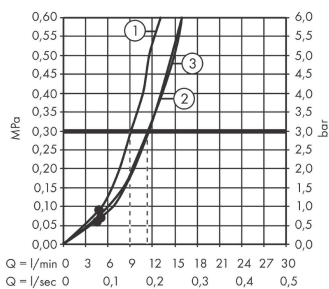

Pulsify Select S

Sada se sprchovým držákem 105 3jet Relaxation se sprchovou hadicí 125 cm

Povrchové úpravy: matná černá Číslo položky: 24302670

Popis

Technologie

Ocenění za design

reddot winner 2021

Obrázek výrobku

Kótovaný výkres

Průtokový diagram

Spotřební hodnoty byly v praxi měřeny na příslušných armaturách (termostať/baterie/ podomítkový ventil).