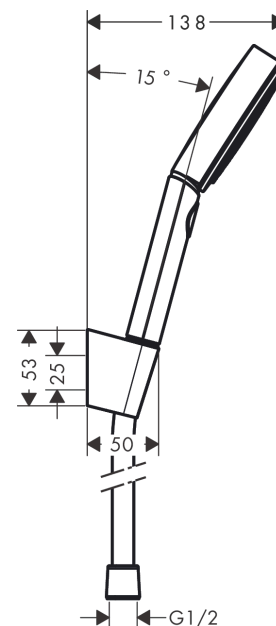

Pulsify Select S

Sada se sprchovým držákem 105 3jet Relaxation se sprchovou hadicí 125 cm

Povrchové úpravy: matná černá Číslo položky: 24302670

Popis

Technologie

Ocenění za design

reddot winner 2021

Obrázek výrobku

Kótovaný výkres

Průtokový diagram

Spotřební hodnoty byly v praxi měřeny na příslušných armaturách (termostať/baterie/ podomítkový ventil).