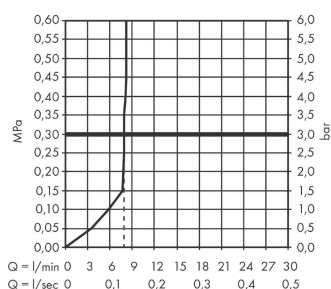

Průtokový diagram

Společební hodnoty byly v praxi měřeny na příslušných armaturách (termostat/baterie/podomítkový ventil).