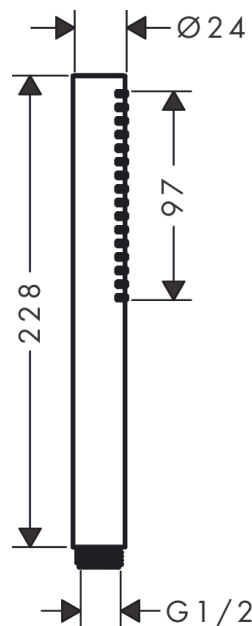

##### Vlastnosti

- velikost sprchového modulu: 98 x 24 mm
- typ proudu: PowderRain
- maximální průtokové množství při 3 barech: 7,9 l/min
- minimální průtokový tlak: 0,5 bar
- s vnitřním vedením vody
- oplachovatelná síťová vložka
- spojovací závit G $\frac{1}{2}$
- vhodné pro průtokový ohřívač
- EU taxonomy: max. 8 l/min - Do No Significant Harm (DNSH)

#### Technologie

#### Průtokový diagram

Společební hodnoty byly v praxi měřeny na příslušných armaturách (termostat/baterie/podomítkový ventil).