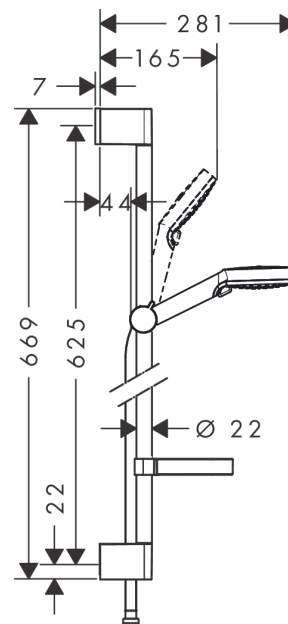

**Crometta****sprchová sada Vario se sprchovou tyčí 65 cm a miskou na mýdlo**Povrch: **bílá/chrom** Číslo položky: **26553400****Popis****Vlastnosti**

- zahrnuje: ruční sprcha, sprchová tyč, sprchová hadice, jezdec, miska na mýdlo
- velikost sprchového modulu: 100 mm
- typ proudu: Rain, IntenseRain
- přepínání druhů proudu otočením disku vodních paprsků
- úhel sklonu držáku ruční sprchy lze nastavit v rozsahu 45°
- maximální průtokové množství při 3 barech: 13,8 l/min
- minimální průtokový tlak: 1 bar
- otočná koncovka zabraňuje zamotání hadice
- upevnění na stěnu: upevnění šroubem
- držáky na stěnu z plastu
- délka trubky: 669 mm
- průměr sprchové tyče: 22 mm
- profilová trubka: kulaté
- rozteč vrtání 625 mm

**Technologie****Obrázek výrobku****Kótovaný výkres**

## Crometta

sprchová sada Vario se sprchovou tyčí 65 cm a miskou na mýdlo

Povrch: bílá/chrom Číslo položky: 26553400

### Průtokový diagram

Spotřební hodnoty byly v praxi měřeny na příslušných armaturách (termostat/baterie/podomítkový ventil).

**Crometta**  
**sprchová sada Vario se sprchovou tyčí 65 cm a miskou na mýdlo**  
Povrch: **bílá/chrom** Číslo položky: **26553400**