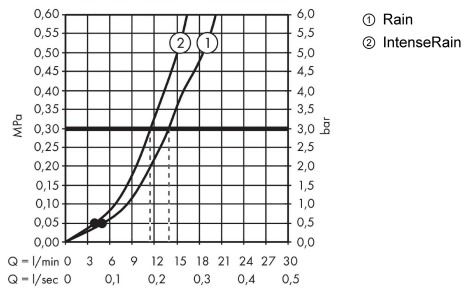

**Crometta****sprchová sada Vario se sprchovou tyčí 65 cm a miskou na mýdlo**Povrch: **bílá/chrom** Číslo položky: **26553400****Popis****Vlastnosti**

- zahrnuje: ruční sprcha, sprchová tyč, sprchová hadice, jezdec, miska na mýdlo
- velikost sprchového modulu: 100 mm
- typ proudu: Rain, IntenseRain
- přepínání druhů proudu otočením disku vodních paprsků
- úhel sklonu držáku ruční sprchy lze nastavit v rozsahu 45°
- maximální průtokové množství při 3 barech: 13,8 l/min
- minimální průtokový tlak: 1 bar
- otočná koncovka zabraňuje zamotání hadice
- upevnění na stěnu: upevnění šroubem
- držáky na stěnu z plastu
- délka trubky: 669 mm
- průměr sprchové tyče: 22 mm
- profilová trubka: kulaté
- rozteč vrtání 625 mm

### Průtokový diagram

Spotřební hodnoty byly v praxi měřeny na příslušných armaturách (termostat/baterie/podomítkový ventil).

**Crometta**  
**sprchová sada Vario se sprchovou tyčí 65 cm a miskou na mýdlo**  
Povrch: **bílá/chrom** Číslo položky: **26553400**