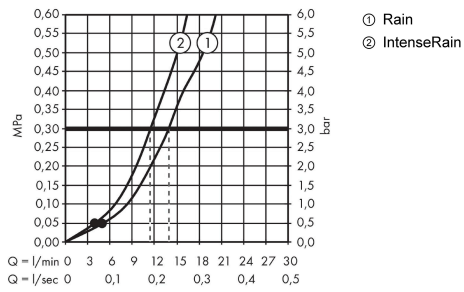

Crometta**Vario sprchová sada se sprchovou tyčí 65 cm**Povrch: **bílá/chrom** Číslo položky: **26532400****Popis****Vlastnosti**

- zahrnuje: ruční sprcha, sprchová tyč, sprchová hadice, jezdec
- velikost sprchového modulu: 100 mm
- typ proudu: Rain, IntenseRain
- přepínání druhů proudu otočením disku vodních paprsků
- úhel sklonu držáku ruční sprchy lze nastavit v rozsahu 45°
- maximální průtokové množství při 3 barech: 13,8 l/min
- minimální průtokový tlak: 1 bar
- otočná koncovka zabraňuje zamotání hadice
- upevnění na stěnu: upevnění šroubem
- držáky na stěnu z plastu
- délka trubky: 669 mm
- průměr sprchové tyče: 22 mm
- profilová trubka: kulaté
- rozteč vrtání 625 mm

Technologie**Obrázek výrobku****Kótovaný výkres**

Crometta

Vario sprchová sada se sprchovou tyčí 65 cm

Povrch: bílá/chrom Číslo položky: 26532400

Průtokový diagram

Spotřební hodnoty byly v praxi měřeny na příslušných armaturách (termostat/baterie/podomítkový ventil).