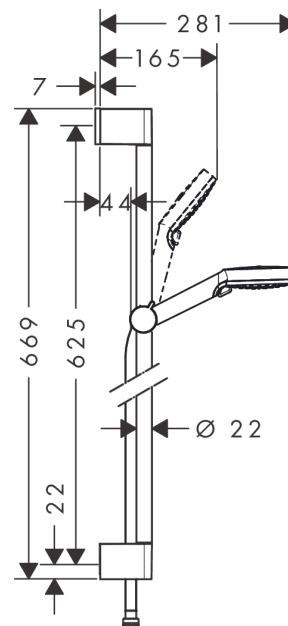

Crometta**Vario sprchová sada se sprchovou tyčí 65 cm**Povrch: **bílá/chrom** Číslo položky: **26532400****Popis****Vlastnosti**

- zahrnuje: ruční sprcha, sprchová tyč, sprchová hadice, jezdec
- velikost sprchového modulu: 100 mm
- typ proudu: Rain, IntenseRain
- přepínání druhů proudu otočením disku vodních paprsků
- úhel sklonu držáku ruční sprchy lze nastavit v rozsahu 45°
- maximální průtokové množství při 3 barech: 13,8 l/min
- minimální průtokový tlak: 1 bar
- otočná koncovka zabraňuje zamotání hadice
- upevnění na stěnu: upevnění šroubem
- držáky na stěnu z plastu
- délka trubky: 669 mm
- průměr sprchové tyče: 22 mm
- profilová trubka: kulaté
- rozteč vrtání 625 mm

Technologie**Obrázek výrobku****Kótovaný výkres**

Crometta

Vario sprchová sada se sprchovou tyčí 65 cm

Povrch: bílá/chrom Číslo položky: 26532400

Průtokový diagram

Spotřební hodnoty byly v praxi měřeny na příslušných armaturách (termostat/baterie/podomítkový ventil).

Crometta**Vario sprchová sada se sprchovou tyčí 65 cm**Povrch: **bílá/chrom** Číslo položky: **26532400**

Příklad montáže