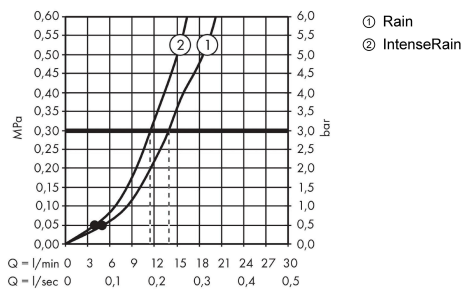

Crometta
sprchová sada Vario se sprchovou tyčí 90 cm
 Povrch: **bílá/chrom** Číslo položky: **26536400**

Popis

Vlastnosti

- zahrnuje: ruční sprcha, sprchová tyč, sprchová hadice, jezdec
- velikost sprchového modulu: 100 mm
- typ proudu: Rain, IntenseRain
- přepínání druhů proudu otočením disku vodních paprsků
- úhel sklonu držáku ruční sprchy lze nastavit v rozsahu 45°
- maximální průtokové množství při 3 barech: 13,8 l/min
- minimální průtokový tlak: 1 bar
- otočná koncovka zabraňuje zamotání hadice
- upevnění na stěnu: upevnění šroubem
- držáky na stěnu z plastu
- délka trubky: 959 mm
- průměr sprchové tyče: 22 mm
- profilová trubka: kulaté
- rozteč vrtání 915 mm

Technologie

Obrázek výrobku

Kótovaný výkres

Crometta
sprchová sada Vario se sprchovou tyčí 90 cm
 Povrch: **bílá/chrom** Číslo položky: **26536400**

Průtokový diagram

Spotřební hodnoty byly v praxi měřeny na příslušných armaturách (termostat/baterie/podomítkový ventil).