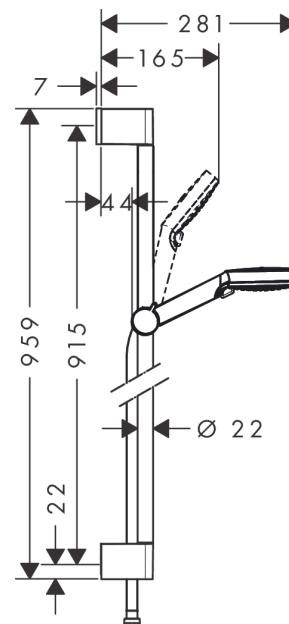

Crometta
sprchová sada Vario se sprchovou tyčí 90 cm
 Povrch: **bílá/chrom** Číslo položky: **26536400**

Popis

Vlastnosti

- zahrnuje: ruční sprcha, sprchová tyč, sprchová hadice, jezdec
- velikost sprchového modulu: 100 mm
- typ proudu: Rain, IntenseRain
- přepínání druhů proudu otočením disku vodních paprsků
- úhel sklonu držáku ruční sprchy lze nastavit v rozsahu 45°
- maximální průtokové množství při 3 barech: 13,8 l/min
- minimální průtokový tlak: 1 bar
- otočná koncovka zabraňuje zamotání hadice
- upevnění na stěnu: upevnění šroubem
- držáky na stěnu z plastu
- délka trubky: 959 mm
- průměr sprchové tyče: 22 mm
- profilová trubka: kulaté
- rozteč vrtání 915 mm

Technologie

Obrázek výrobku

Kótovaný výkres

Crometta
sprchová sada Vario se sprchovou tyčí 90 cm
 Povrch: **bílá/chrom** Číslo položky: **26536400**

Průtokový diagram

Spotřební hodnoty byly v praxi měřeny na příslušných armaturách (termostat/baterie/podomítkový ventil).

Crometta
sprchová sada Vario se sprchovou tyčí 90 cm
Povrch: **bílá/chrom** Číslo položky: **26536400**

Příklad montáže