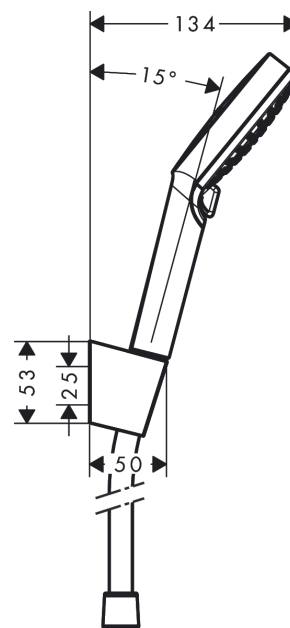

Crometta**sada se sprchovým držákem Vario se sprchovou hadicí 125 cm**Povrch: **bílá/chrom** Číslo položky: **26691400****Popis****Vlastnosti**

- zahrnuje: ruční sprcha, sprchový držák, sprchová hadice
- velikost sprchového modulu: 100 mm
- obsahuje podpěry
- typ proudu: Rain, IntenseRain
- přepínání druhů proudu otočením disku vodních paprsků
- maximální průtokové množství při 3 barech: 13,8 l/min
- minimální průtokový tlak: 1 bar
- otočná koncovka zabraňuje zamotání hadice
- Sprchový držák z plastu
- upevnění na stěnu: upevnění šroubem
- oplachovatelné sítkové těsnění

Technologie**Obrázek výrobku****Kótovaný výkres**

Crometta

sada se sprchovým držákem Vario se sprchovou hadicí 125 cm

Povrch: bílá/chrom Číslo položky: 26691400

Průtokový diagram

Spotřební hodnoty byly v praxi měřeny na příslušných armaturách (termostat/baterie/podomítkový ventil).