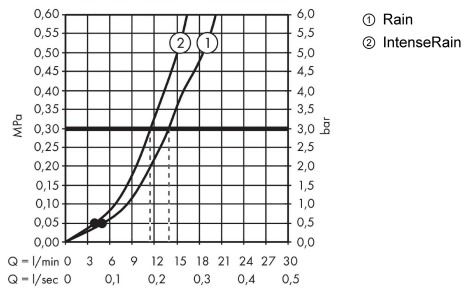

Crometta**sada se sprchovým držákem Vario se sprchovou hadicí 125 cm**Povrch: **bílá/chrom** Číslo položky: **26691400****Popis****Vlastnosti**

- zahrnuje: ruční sprcha, sprchový držák, sprchová hadice
- velikost sprchového modulu: 100 mm
- obsahuje podpěry
- typ proudu: Rain, IntenseRain
- přepínání druhů proudu otočením disku vodních paprsků
- maximální průtokové množství při 3 barech: 13,8 l/min
- minimální průtokový tlak: 1 bar
- otočná koncovka zabraňuje zamotání hadice
- Sprchový držák z plastu
- upevnění na stěnu: upevnění šroubem
- oplachovatelné sítkové těsnění

Technologie**Obrázek výrobku****Kótovaný výkres**

Crometta

sada se sprchovým držákem Vario se sprchovou hadicí 125 cm

Povrch: bílá/chrom Číslo položky: 26691400

Průtokový diagram

Spotřební hodnoty byly v praxi měřeny na příslušných armaturách (termostat/baterie/podomítkový ventil).