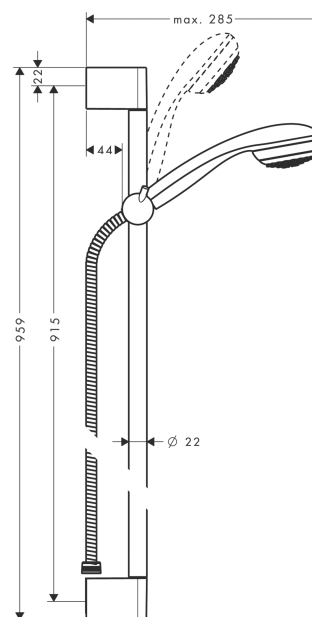

Crometta 85

Sada ruční sprchy Crometta 85 1jet / nástěnné tyče Unica'Crometta 0,90 m

Povrchové úpravy: **chrom** Číslo položky: **27729000**

Popis

Vlastnosti

- druh proudu: normální proud
- velikost sprchové hlavice: 85 mm
- úhel sklonu měnitelný o 90°, jezdec je vychýlitelný vlevo a vpravo a také nahoru a dolů
- maximální průtok (při 0,3 MPa): 16 l/min
- podložka pro vyrovnání obkladů (šedá)
- chromované držáky na stěnu v umělé hmotě

Skládající se z

- Sprchová hadice Metaflex 1,60 m (#28266XXX)
- Ruční sprcha Crometta 85 1jet (#28585XXX)
- Nástěnná tyč Unica'Crometta 0,90 m (#27614XXX)

Volitelné příslušenství

- Miska na mýdlo Casetta'C (#28678XXX)
- Podložka pro vyrovnání obkladů (#97450XXX)

Technologie

Obrázek výrobku

Kótovaný výkres

Crometta 85

Sada ruční sprchy Crometta 85 1jet / nástěnné tyče Unica Crometta 0,90 m

Povrchové úpravy: **chrom** Číslo položky: **27729000**

Průtokový diagram

Spotřební hodnoty byly v praxi měřeny na příslušných armaturách (termostat/baterie/podomítkový ventil).