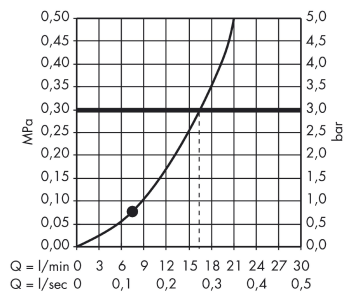

Technologie

Obrázek výrobku

Kótovaný výkres

Crometta 85

Sada ruční sprchy Crometta 85 1jet / nástěnné tyče Unica Crometta 0,90 m

Povrchové úpravy: **chrom** Číslo položky: **27729000**

Průtokový diagram

Spotřební hodnoty byly v praxi měřeny na příslušných armaturách (termostat/baterie/podomítkový ventil).