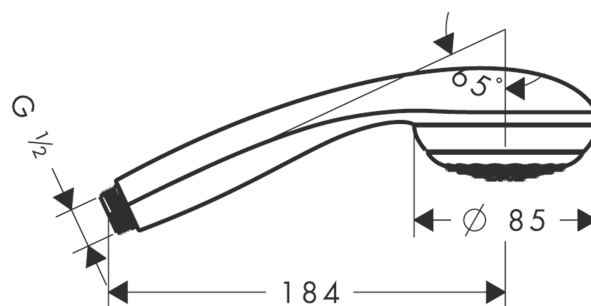

Crometta 85

Ruční sprcha Crometta 85 1jet

Povrchové úpravy: **chrom** Číslo položky: **28585000**

Popis

Vlastnosti

- velikost sprchové hlavice: 85 mm
- druh proudu: normální proud
- maximální průtok (při 0,3 MPa): 16 l/min
- vhodné pro průtokový ohřívač

Technologie

Obrázek výrobku

Kótovaný výkres

Průtokový diagram

Spotřební hodnoty byly v praxi měřeny na příslušných armaturách (termostat/baterie/podomítkový ventil).