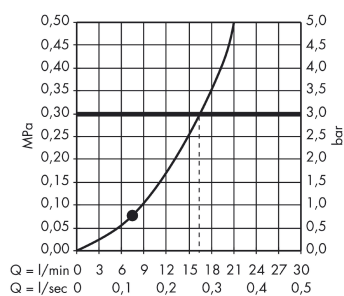

Crometta 85

Ruční sprcha Crometta 85 1jet

Povrchové úpravy: **chrom** Číslo položky: **28585000**

Popis

Vlastnosti

- velikost sprchové hlavice: 85 mm
- druh proudu: normální proud
- maximální průtok (při 0,3 MPa): 16 l/min
- vhodné pro průtokový ohřívač

Technologie

Obrázek výrobku

Kótovaný výkres

Průtokový diagram

Spotřební hodnoty byly v praxi měřeny na příslušných armaturách (termostat/baterie/podomítkový ventil).