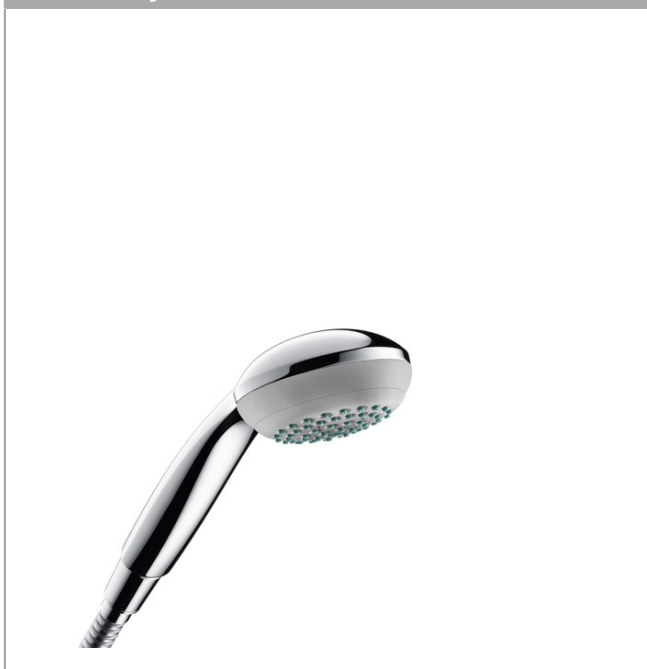

Crometta 85

Ruční sprcha Crometta 85 Green 1jet

Povrchové úpravy: **chrom** Číslo položky: **28561000**

Popis

Vlastnosti

- velikost sprchové hlavice: 85 mm
- druh proudu: normální proud
- maximální průtok (při 0,3 MPa): 5,7 l/min

Technologie

Ocenění za design

Obrázek výrobku