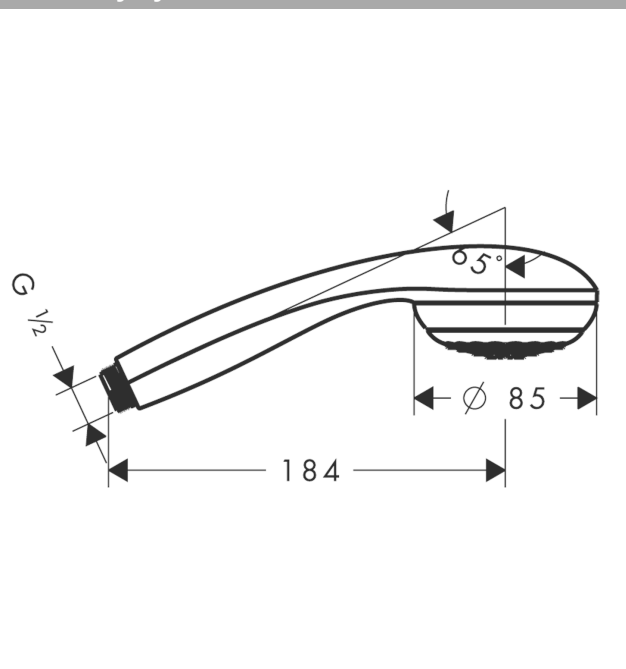

Crometta 85

Ruční sprcha Crometta 85 Green 1jet

Povrchové úpravy: **chrom** Číslo položky: **28561000**

Popis

Vlastnosti

- velikost sprchové hlavice: 85 mm
- druh proudu: normální proud
- maximální průtok (při 0,3 MPa): 5,7 l/min

Technologie

Ocenění za design

Obrázek výrobku

Kótovaný výkres

Průtokový diagram

Spotřební hodnoty byly v praxi měřeny na příslušných armaturách (termostat/baterie/podomítkový ventil).