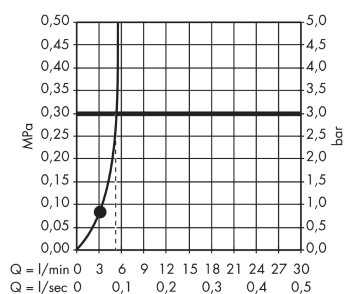

Crometta 85

Ruční sprcha Crometta 85 Green 1jet

Povrchové úpravy: **chrom** Číslo položky: **28561000**

Popis

Vlastnosti

- velikost sprchové hlavice: 85 mm
- druh proudu: normální proud
- maximální průtok (při 0,3 MPa): 5,7 l/min

Technologie

Ocenění za design

Obrázek výrobku

Kótovaný výkres

Průtokový diagram

Spotřební hodnoty byly v praxi měřeny na příslušných armaturách (termostat/baterie/podomítkový ventil).