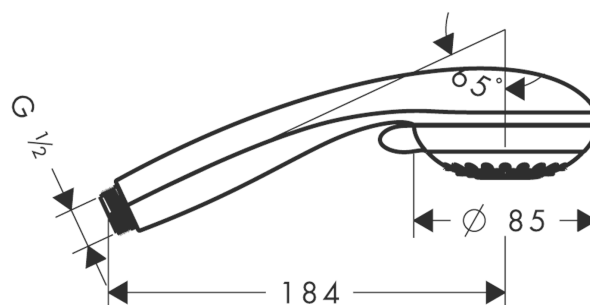

Kótovaný výkres