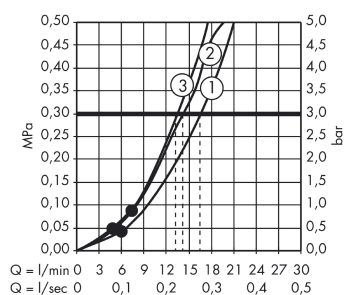

Průtokový diagram

Spotřební hodnoty byly v praxi měřeny na příslušných armaturách (termostat/baterie/podmítkový ventil).