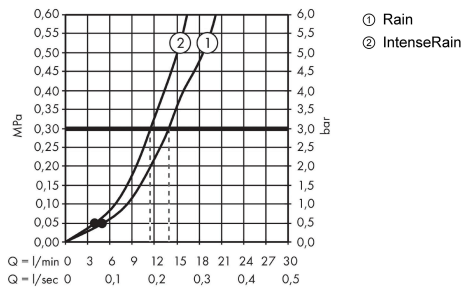

Crometta
ruční sprcha Vario

 Povrch: **bílá/chrom** Číslo položky: **26330400**

Popis
Vlastnosti

- velikost sprchového modulu: 100 mm
- typ proudu: Rain, IntenseRain
- přepínání druhů proudu otočením disku vodních paprsků
- povrch disku vodních paprsků: plastový disk vodních paprsků se snadným čištěním
- maximální průtokové množství při 3 barech: 13,8 l / min
- minimální průtokový tlak: 1 bar
- s vnitřním vedením vody
- oplachovatelné sítkové těsnění
- spojovací závit G 1/2
- rozměr přívodů: DN15
- vhodné pro průtokový ohřívač

Technologie

Obrázek výrobku

Kótovaný výkres

Crometta
ruční sprcha Vario
 Povrch: **bílá/chrom**

Číslo položky: **26330400**

Průtokový diagram

Spotřební hodnoty byly v praxi měřeny na příslušných armaturách (termostat/baterie/
 podomítkový ventil).