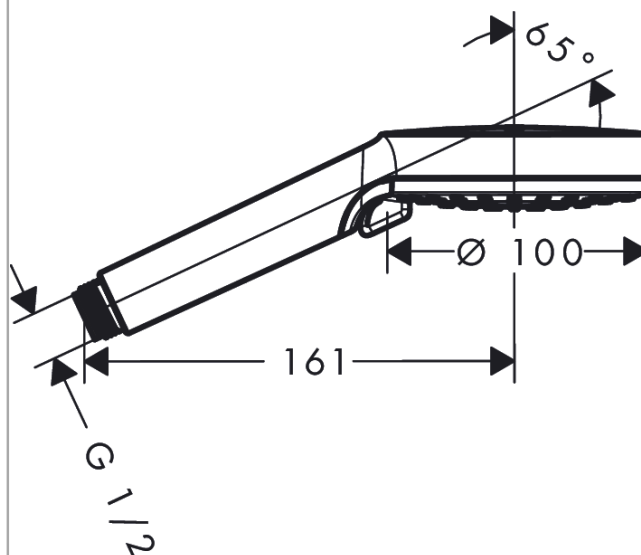

Crometta
ruční sprcha Vario

 Povrch: **bílá/chrom** Číslo položky: **26330400**

Popis
Vlastnosti

- velikost sprchového modulu: 100 mm
- typ proudu: Rain, IntenseRain
- přepínání druhů proudu otočením disku vodních paprsků
- povrch disku vodních paprsků: plastový disk vodních paprsků se snadným čištěním
- maximální průtokové množství při 3 barech: 13,8 l / min
- minimální průtokový tlak: 1 bar
- s vnitřním vedením vody
- oplachovatelné sítkové těsnění
- spojovací závit G 1/2
- rozměr přívodů: DN15
- vhodné pro průtokový ohřívač

Technologie

Obrázek výrobku

Kótovaný výkres

Crometta
ruční sprcha Vario
 Povrch: **bílá/chrom**

Číslo položky: **26330400**

Průtokový diagram

Spotřební hodnoty byly v praxi měřeny na příslušných armaturách (termostat/baterie/
 podomítkový ventil).