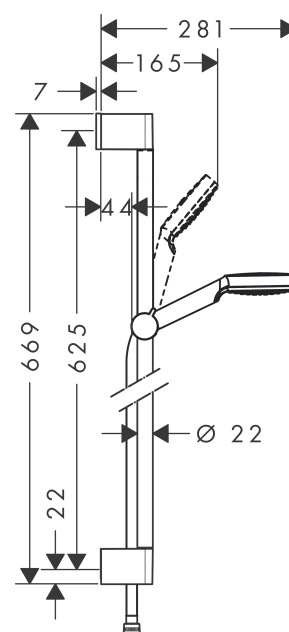

Crometta
sprchová sada 1jet Green 6 l/min se sprchovou tyčí 65 cm
 Povrchové úpravy: **bílá/chrom** Číslo položky: **26554400**

Popis

Vlastnosti

- zahrnuje: ruční sprcha, sprchová tyč, sprchová hadice, jezdec
- velikost sprchové hlavice: 100 mm
- druh proudu: Rain
- držák sprchy s možností nastavení úhlu sklonu o 45°
- maximální průtok při 0,3 MPa: 6 l/min
- min. průtokový tlak: 0,1 MPa
- otočný spoj zabraňuje zaplétání hadice
- upevnění na stěnu: upevnění šrouby
- opěrky na stěnu z plastu
- délka tyče: 669.0 mm
- průměr tyče: 22 mm
- profil tyče: kulatý
- rozteč vrtání 625 mm

Technologie

Obrázek výrobku

Kótovaný výkres

Crometta
sprchová sada 1jet Green 6 l/min se sprchovou tyčí 65 cm
 Povrchové úpravy: **bílá/chrom** Číslo položky: **26554400**

Průtokový diagram

Spotřební hodnoty byly v praxi měřeny na příslušných armaturách (termostat/baterie/
 podomítkový ventil).

Crometta
sprchová sada 1jet Green 6 l/min se sprchovou tyčí 65 cm
Povrchové úpravy: **bílá/chrom** Číslo položky: **26554400**

Příklad montáže