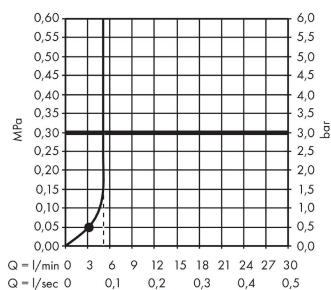

Crometta
sprchová sada 1jet Green 6 l/min se sprchovou tyčí 65 cm
 Povrchové úpravy: **bílá/chrom** Číslo položky: **26554400**

Popis

Vlastnosti

- zahrnuje: ruční sprcha, sprchová tyč, sprchová hadice, jezdec
- velikost sprchové hlavice: 100 mm
- druh proudu: Rain
- držák sprchy s možností nastavení úhlu sklonu o 45°
- maximální průtok při 0,3 MPa: 6 l/min
- min. průtokový tlak: 0,1 MPa
- otočný spoj zabraňuje zaplétání hadice
- upevnění na stěnu: upevnění šrouby
- opěrky na stěnu z plastu
- délka tyče: 669.0 mm
- průměr tyče: 22 mm
- profil tyče: kulatý
- rozteč vrtání 625 mm

Technologie

Obrázek výrobku

Kótovaný výkres

Crometta
sprchová sada 1jet Green 6 l/min se sprchovou tyčí 65 cm
 Povrchové úpravy: **bílá/chrom** Číslo položky: **26554400**

Průtokový diagram

Spotřební hodnoty byly v praxi měřeny na příslušných armaturách (termostat/baterie/
 podomítkový ventil).