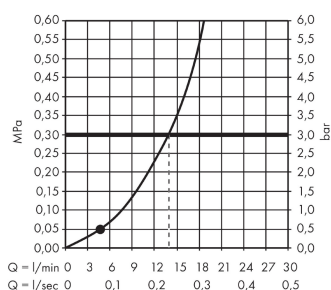

Crometta
sprchová sada 1jet se sprchovou tyčí 65 cm
 Povrchové úpravy: **bílá/chrom** Číslo položky: **26533400**

Popis

Vlastnosti

- obsahuje: ruční sprcha, sprchová tyč, sprchová hadice, jezdec
- velikost sprchového modulu: 100 mm
- druh proudu: Rain
- jezdec s možností nastavení úhlu sklonu o 45°
- maximální průtok při 0,3 MPa: 14 l/min
- průměr tyče: 22 mm
- držáky na stěnu v plastu
- součástí dodávky: sprchová sada, těsnění se sítkem, upevňovací materiál, montážní návod

Technologie

Obrázek výrobku

Kótovaný výkres

Průtokový diagram

Spotřební hodnoty byly v praxi měřeny na příslušných armaturách (termostat/baterie/podomítkový ventil).

Crometta
sprchová sada 1jet se sprchovou tyčí 65 cm
Povrchové úpravy: **bílá/chrom** Číslo položky: **26533400**