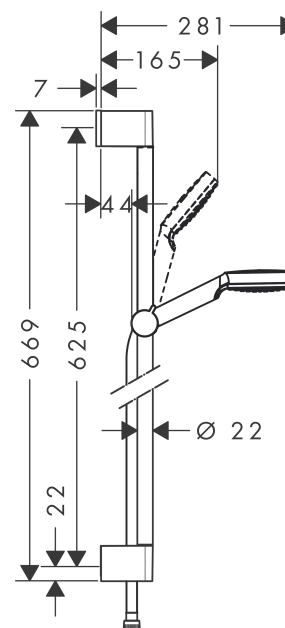

Crometta
sprchová sada 1jet se sprchovou tyčí 65 cm
 Povrchové úpravy: **bílá/chrom** Číslo položky: **26533400**

Popis

Vlastnosti

- obsahuje: ruční sprcha, sprchová tyč, sprchová hadice, jezdec
- velikost sprchového modulu: 100 mm
- druh proudu: Rain
- jezdec s možností nastavení úhlu sklonu o 45°
- maximální průtok při 0,3 MPa: 14 l/min
- průměr tyče: 22 mm
- držáky na stěnu v plastu
- součástí dodávky: sprchová sada, těsnění se sítkem, upevňovací materiál, montážní návod

Technologie

Obrázek výrobku

Kótovaný výkres

Průtokový diagram

Spotřební hodnoty byly v praxi měřeny na příslušných armaturách (termostat/baterie/podomítkový ventil).

Crometta
sprchová sada 1jet se sprchovou tyčí 65 cm
Povrchové úpravy: **bílá/chrom** Číslo položky: **26533400**