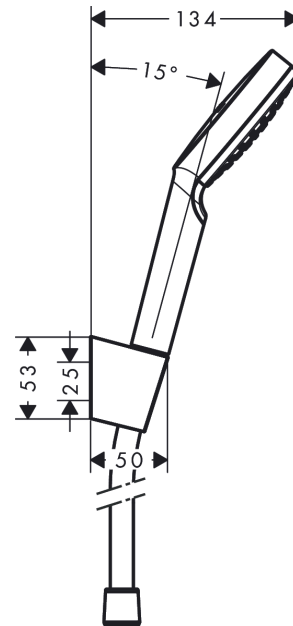

#### Vlastnosti

- zahrnuje: ruční sprcha, sprchový držák, sprchová hadice
- velikost sprchového modulu: 100 mm
- obsahuje podpěry
- typ proudu: Rain
- maximální průtokové množství při 3 barech: 14 l/min
- minimální průtokový tlak: 1 bar
- otočná koncovka zabraňuje zamotání hadice
- Sprchový držák z plastu
- upevnění na stěnu: upevnění šroubem
- oplachovatelné sítkové těsnění

### Obrázek výrobku

### Kótovaný výkres

### Průtokový diagram

Spotřební hodnoty byly v praxi měřeny na příslušných armaturách (termostat/baterie/podomítkový ventil).