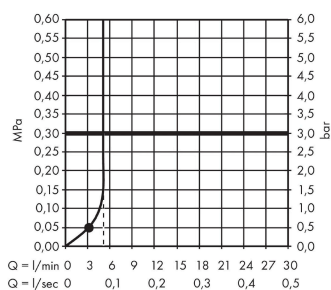

Crometta

ruční sprcha 1jet Green 6 l/min

Povrch: **bílá/chrom** Číslo položky: **26334400**

Popis

Vlastnosti

- velikost sprchového modulu: 100 mm
- typ proudu: Rain
- povrch disku vodních paprsků: plastový disk vodních paprsků se snadným čištěním
- maximální průtokové množství při 3 barech: 5,7 l/min
- minimální průtokový tlak: 1 bar
- s vnitřním vedením vody
- oplachovatelné sítkové těsnění
- spojovací závit G ½
- rozměr přívodů: DN15
- vhodné pro průtokový ohřívač

Technologie

Obrázek výrobku

Kótovaný výkres

Průtokový diagram

Spotřební hodnoty byly v praxi měřeny na příslušných armaturách (termostat/baterie/podomítkový ventil).