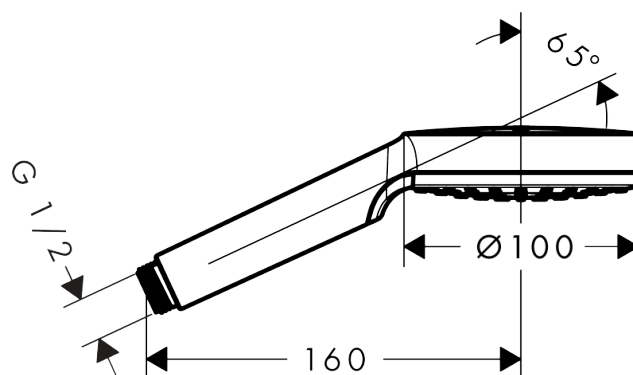

Crometta

ruční sprcha 1jet Green 6 l/min

Povrch: **bílá/chrom** Číslo položky: **26334400**

Popis

Vlastnosti

- velikost sprchového modulu: 100 mm
- typ proudu: Rain
- povrch disku vodních paprsků: plastový disk vodních paprsků se snadným čištěním
- maximální průtokové množství při 3 barech: 5,7 l/min
- minimální průtokový tlak: 1 bar
- s vnitřním vedením vody
- oplachovatelné sítkové těsnění
- spojovací závit G ½
- rozměr přívodů: DN15
- vhodné pro průtokový ohřívač

Technologie

Obrázek výrobku

Kótovaný výkres

Průtokový diagram

Spotřební hodnoty byly v praxi měřeny na příslušných armaturách (termostat/baterie/podomítkový ventil).