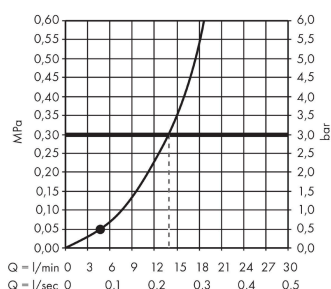

Crometta

ruční sprcha 1jet

Povrch: **bílá/chrom** Číslo položky: **26331400**

Popis

Vlastnosti

- velikost sprchového modulu: 100 mm
- typ proudu: Rain
- povrch disku vodních paprsků: plastový disk vodních paprsků se snadným čištěním
- maximální průtokové množství při 3 barech: 14 l/min
- minimální průtokový tlak: 1 bar
- s vnitřním vedením vody
- oplachovatelné sítkové těsnění
- spojovací závit G 1/2
- rozměr přívodů: DN15
- vhodné pro průtokový ohřívač

Technologie

Obrázek výrobku

Kótovaný výkres

Průtokový diagram

Spotřební hodnoty byly v praxi měřeny na příslušných armaturách (termostat/baterie/podomítkový ventil).