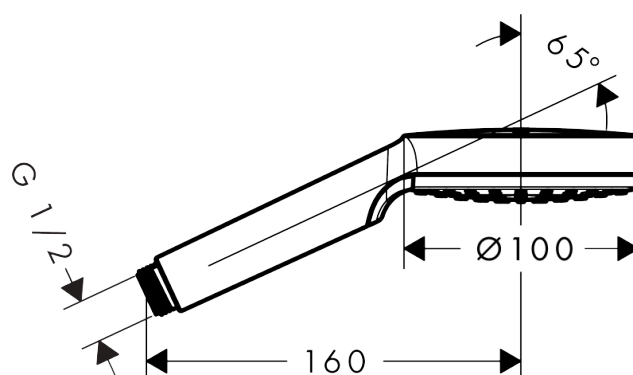

Crometta

ruční sprcha 1jet

Povrch: **bílá/chrom** Číslo položky: **26331400**

Popis

Vlastnosti

- velikost sprchového modulu: 100 mm
- typ proudu: Rain
- povrch disku vodních paprsků: plastový disk vodních paprsků se snadným čištěním
- maximální průtokové množství při 3 barech: 14 l/min
- minimální průtokový tlak: 1 bar
- s vnitřním vedením vody
- oplachovatelné sítkové těsnění
- spojovací závit G 1/2
- rozměr přívodů: DN15
- vhodné pro průtokový ohřívač

Technologie

Obrázek výrobku

Kótovaný výkres

Průtokový diagram

Spotřební hodnoty byly v praxi měřeny na příslušných armaturách (termostat/baterie/podomítkový ventil).