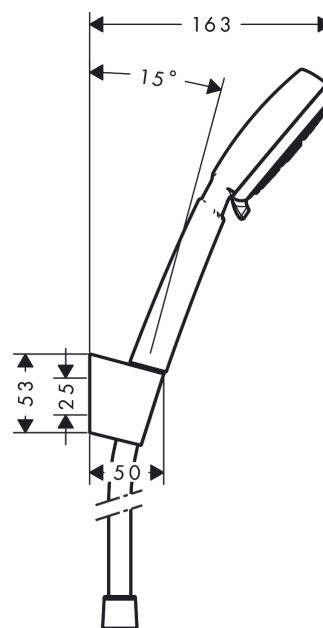

## Crometta 100

Sada se sprchovým držákem Vario se sprchovou hadicí 125 cm

Povrchové úpravy: **bílá/chrom** Číslo položky: **26666400**

#### Vlastnosti

- obsahuje: ruční sprcha, sprchový držák, sprchová hadice
- druh proudu: Rain, normální proud, proud pro smývání šamponu, masážní proud
- přepínání druhů proudu otočením koncovky
- velikost sprchového modulu: 100 mm
- maximální průtok při 0,3 MPa: 18 l/min
- držáky na stěnu v plastu
- součástí dodávky: sada se sprchovým držákem, těsnění se sítkem, upevňovací materiál, montážní návod

### Obrázek výrobku

### Kótovaný výkres