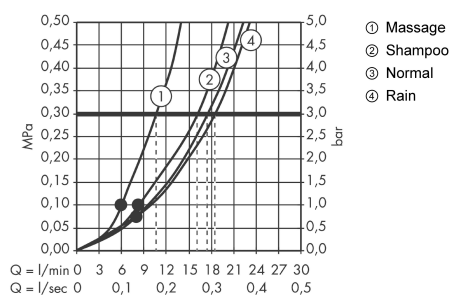

Průtokový diagram

Spotřební hodnoty byly v praxi měřeny na příslušných armaturách (termostat/baterie/podomítkový ventil).