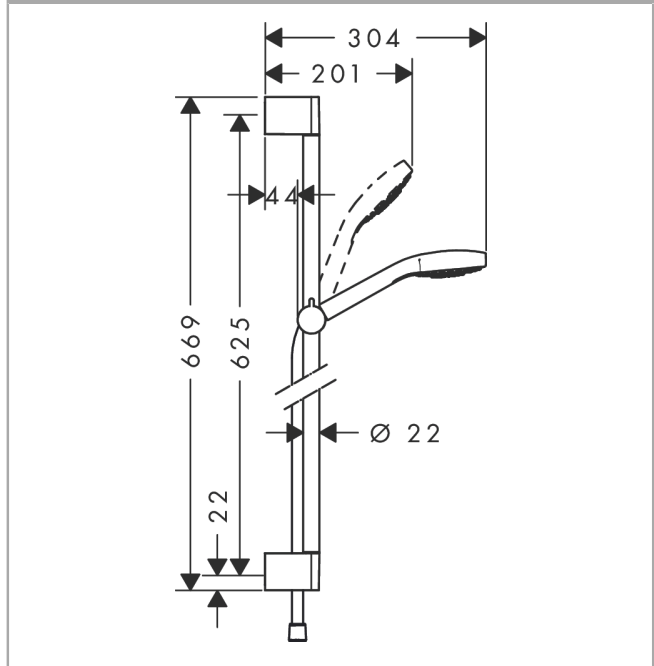

Croma Select S

sprchová sada Vario EcoSmart 9 l/min se sprchovou tyčí 65 cm

Povrchové úpravy: bílá/chrom Číslo položky: 26563400

Popis

Technologie

Obrázek výrobku

Kótovaný výkres

Průtokový diagram

Spotřební hodnoty byly v praxi měřeny na příslušných armaturách (termostat/baterie/ podomítkový ventil).

Croma Select S
sprchová sada Vario EcoSmart 9 l/min se sprchovou tyčí 65 cm
Povrchové úpravy: **bílá/chrom** Číslo položky: **26563400**