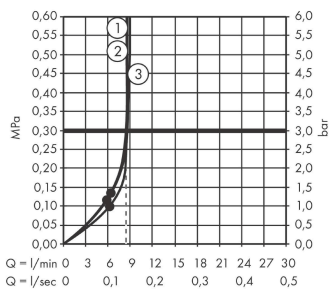

Croma Select S

sprchová sada Vario EcoSmart 9 l/min se sprchovou tyčí 65 cm

Povrchové úpravy: bílá/chrom Číslo položky: 26563400

Popis

Technologie

Obrázek výrobku

Kótovaný výkres

Průtokový diagram

Spotřební hodnoty byly v praxi měřeny na příslušných armaturách (termostat/baterie/ podomítkový ventil).

Croma Select S
sprchová sada Vario EcoSmart 9 l/min se sprchovou tyčí 65 cm
Povrchové úpravy: **bílá/chrom** Číslo položky: **26563400**