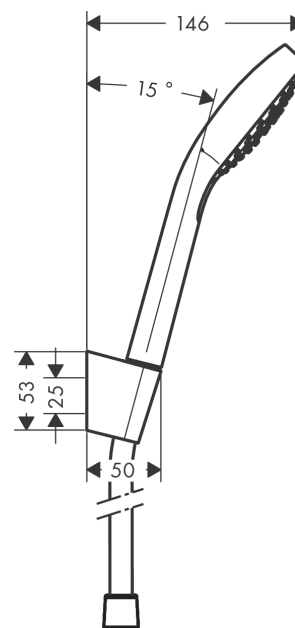

Croma Select S**sada se sprchovým držákem Vario se sprchovou hadicí 125 cm**Povrch: **bílá/chrom** Číslo položky: **26421400****Popis****Vlastnosti**

- zahrnuje: ruční sprcha, sprchový držák, sprchová hadice
- velikost sprchového modulu: 110 mm
- obsahuje podpěry
- typ proudu: Rain, IntenseRain, Turbo Rain
- pohodlná volba proudu tlačítkem Select
- maximální průtokové množství při 3 barech: 14,7 l/min
- minimální průtokový tlak: 1 bar
- otočná koncovka zabraňuje zamotání hadice
- sprchová hadice s kónickou matkou na obou koncích
- Sprchový držák z plastu
- upevnění na stěnu: upevnění šroubem
- oplachovatelné sítkové těsnění

Technologie**Obrázek výrobku****Kótovaný výkres**

Croma Select S**sada se sprchovým držákem Vario se sprchovou hadicí 125 cm**Povrch: **bílá/chrom** Číslo položky: **26421400****Průtokový diagram**

Spotřební hodnoty byly v praxi měřeny na příslušných armaturách (termostat/baterie/podomítkový ventil).