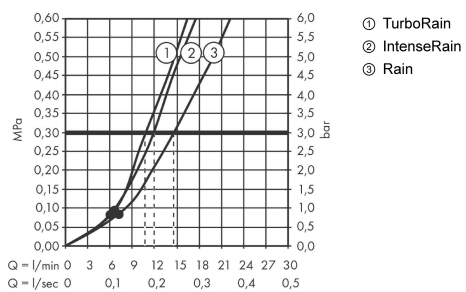

Croma Select S**sada se sprchovým držákem Vario se sprchovou hadicí 125 cm**Povrch: **bílá/chrom** Číslo položky: **26421400****Popis****Vlastnosti**

- zahrnuje: ruční sprcha, sprchový držák, sprchová hadice
- velikost sprchového modulu: 110 mm
- obsahuje podpěry
- typ proudu: Rain, IntenseRain, Turbo Rain
- pohodlná volba proudu tlačítkem Select
- maximální průtokové množství při 3 barech: 14,7 l/min
- minimální průtokový tlak: 1 bar
- otočná koncovka zabraňuje zamotání hadice
- sprchová hadice s kónickou matkou na obou koncích
- Sprchový držák z plastu
- upevnění na stěnu: upevnění šroubem
- oplachovatelné sítkové těsnění

Technologie**Obrázek výrobku****Kótovaný výkres**

Croma Select S**sada se sprchovým držákem Vario se sprchovou hadicí 125 cm**Povrch: **bílá/chrom** Číslo položky: **26421400****Průtokový diagram**

Spotřební hodnoty byly v praxi měřeny na příslušných armaturách (termostat/baterie/podomítkový ventil).