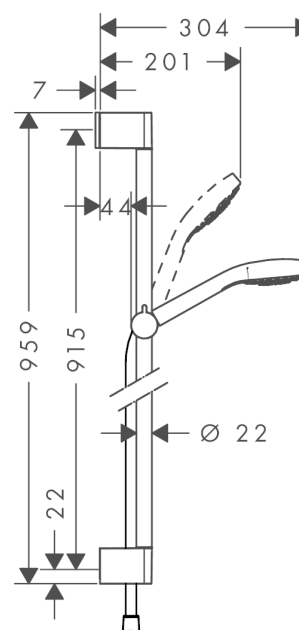

Croma Select S

Croma Select S Multi sprch.sada 0,90m

Povrchové úpravy: **bílá / chrom** Číslo položky: **26570400**

Popis

Vlastnosti

- druh proudu: SoftRain, IntenseRain, masážní proud
- pohodlné přepínání druhů proudu tlačítkem Select
- velikost sprchové hlavice: 110 mm
- jezdec s možností nastavení úhlu sklonu o 45°
- maximální průtok (při 0,3 MPa): 16 l/min
- chromované držáky na stěnu v umělé hmotě

Skládající se z

- Croma Select S Multi ruční sprcha (#26800XXX)
- Unica'Croma wall bar 0.90 m (#26504XXX)
- Sprchová hadice Isiflex 1,60 m (#28276XXX)

Volitelné příslušenství

- Podložka pro vyrovnání obkladů (#97450XXX)

Technologie

Obrázek výrobku

Kótovaný výkres

Průtokový diagram

Spotřební hodnoty byly v praxi měřeny na příslušných armaturách (termostat/baterie/podomítkový ventil).

Croma Select S

Croma Select S Multi sprch.sada 0,90m

Povrchové úpravy: bílá / chrom Číslo položky: 26570400

Příklad montáže