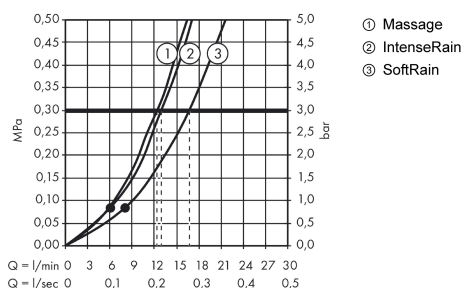

Croma Select S

Croma Select S Multi sprch.sada 0,90m

Povrchové úpravy: **bílá / chrom** Číslo položky: **26570400**

Popis

Vlastnosti

- druh proudu: SoftRain, IntenseRain, masážní proud
- pohodlné přepínání druhů proudu tlačítkem Select
- velikost sprchové hlavice: 110 mm
- jezdec s možností nastavení úhlu sklonu o 45°
- maximální průtok (při 0,3 MPa): 16 l/min
- chromované držáky na stěnu v umělé hmotě

Technologie

Obrázek výrobku

Kótovaný výkres

Průtokový diagram

Spotřební hodnoty byly v praxi měřeny na příslušných armaturách (termostat/baterie/podomítkový ventil).

Croma Select S

Croma Select S Multi sprch.sada 0,90m