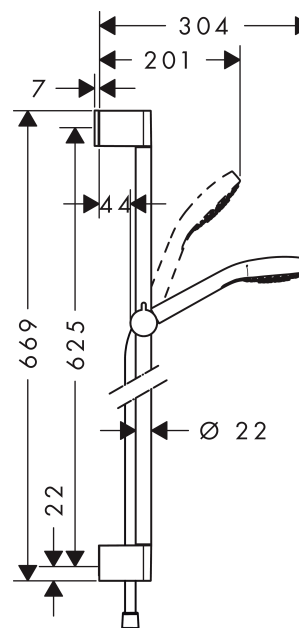

Croma Select S

Croma Select S Multi sprchová sada 0,65m

Povrchové úpravy: **bílá / chrom** Číslo položky: **26560400**

Popis

Vlastnosti

- druh proudu: SoftRain, IntenseRain, masážní proud
- pohodlné přepínání druhů proudu tlačítkem Select
- velikost sprchové hlavice: 110 mm
- úhel sklonu měnitelný o 90°, jezdec je vychýlitelný vlevo a vpravo a také nahoru a dolů
- maximální průtok (při 0,3 MPa): 16 l/min
- podložka pro vyrovnání obkladů (šedá)
- chromované držáky na stěnu v umělé hmotě

Skládající se z

- Croma Select S Multi ruční sprcha (#26800XXX)
- Unica'Croma wall bar 0.65 m (#26503XXX)
- Sprchová hadice Isiflex 1,60 m (#28276XXX)

Volitelné příslušenství

- Podložka pro vyrovnání obkladů (#97450XXX)

Technologie

Obrázek výrobku

Kótovaný výkres

Croma Select S

Croma Select S Multi sprchová sada 0,65m

Povrchové úpravy: bílá / chrom Číslo položky: 26560400

Průtokový diagram

Spotřební hodnoty byly v praxi měřeny na příslušných armaturách (termostat/baterie/podomítkový ventil).

Croma Select S

Croma Select S Multi sprchová sada 0,65m

Povrchové úpravy: **bílá / chrom** Číslo položky: **26560400**

Příklad montáže