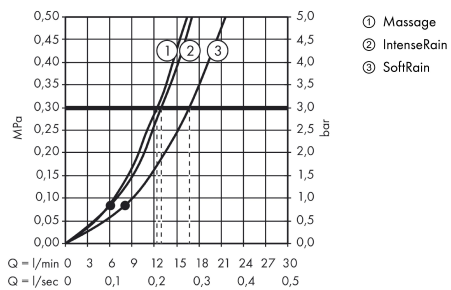

Croma Select S

Croma Select S Multi sprchová sada 0,65m

Povrchové úpravy: **bílá / chrom** Číslo položky: **26560400**

Popis

Vlastnosti

- druh proudu: SoftRain, IntenseRain, masážní proud
- pohodlné přepínání druhů proudu tlačítkem Select
- velikost sprchové hlavice: 110 mm
- úhel sklonu měnitelný o 90°, jezdec je vychýlitelný vlevo a vpravo a také nahoru a dolů
- maximální průtok (při 0,3 MPa): 16 l/min
- podložka pro vyrovnání obkladů (šedá)
- chromované držáky na stěnu v umělé hmotě

Technologie

Obrázek výrobku

Kótovaný výkres

Croma Select S

Croma Select S Multi sprchová sada 0,65m

Povrchové úpravy: bílá / chrom Číslo položky: 26560400

Průtokový diagram

Spotřební hodnoty byly v praxi měřeny na příslušných armaturách (termostat/baterie/podomítkový ventil).