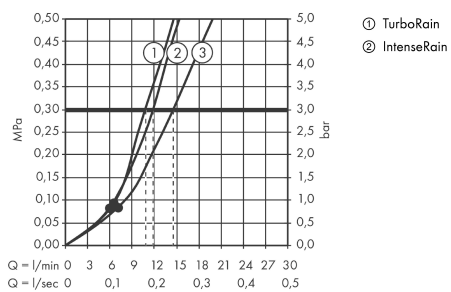

Croma Select S

Croma Select S Vario sprch. sada 0,65m

Povrchové úpravy: **bílá / chrom** Číslo položky: **26562400**

Popis

Vlastnosti

- druh proudu: Rain, IntenseRain, Turbo Rain
- pohodlné přepínání druhů proudu tlačítkem Select
- velikost sprchové hlavice: 110 mm
- úhel sklonu měnitelný o 90°, jezdec je vychýlitelný vlevo a vpravo a také nahoru a dolů
- maximální průtok (při 0,3 MPa): 15 l/min
- podložka pro vyrovnání obkladů (šedá)
- chromované držáky na stěnu v umělé hmotě

Technologie

Obrázek výrobku

Kótovaný výkres

Croma Select S

Croma Select S Vario sprch. sada 0,65m

Povrchové úpravy: bílá / chrom Číslo položky: 26562400

Průtokový diagram

Spotřební hodnoty byly v praxi měřeny na příslušných armaturách (termostat/baterie/podomítkový ventil).