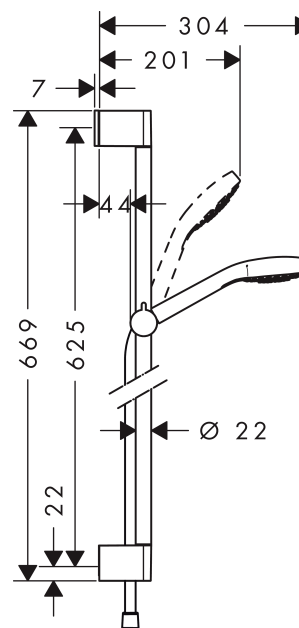

Croma Select S

Croma Select S Vario sprch. sada 0,65m

Povrchové úpravy: **bílá / chrom** Číslo položky: **26562400**

Popis

Vlastnosti

- druh proudu: Rain, IntenseRain, Turbo Rain
- pohodlné přepínání druhů proudu tlačítkem Select
- velikost sprchové hlavice: 110 mm
- úhel sklonu měnitelný o 90°, jezdec je vychýlitelný vlevo a vpravo a také nahoru a dolů
- maximální průtok (při 0,3 MPa): 15 l/min
- podložka pro vyrovnání obkladů (šedá)
- chromované držáky na stěnu v umělé hmotě

Skládající se z

- Croma Select S Vario ruční sprcha (#26802XXX)
- Unica'Croma wall bar 0.65 m (#26503XXX)
- Sprchová hadice Isiflex 1,60 m (#28276XXX)

Volitelné příslušenství

- Podložka pro vyrovnání obkladů (#97450XXX)

Technologie

Obrázek výrobku

Kótovaný výkres

Croma Select S

Croma Select S Vario sprch. sada 0,65m

Povrchové úpravy: bílá / chrom Číslo položky: 26562400

Průtokový diagram

Spotřební hodnoty byly v praxi měřeny na příslušných armaturách (termostat/baterie/podomítkový ventil).

Croma Select S

Croma Select S Vario sprch. sada 0,65m

Povrchové úpravy: bílá / chrom Číslo položky: 26562400

Příklad montáže