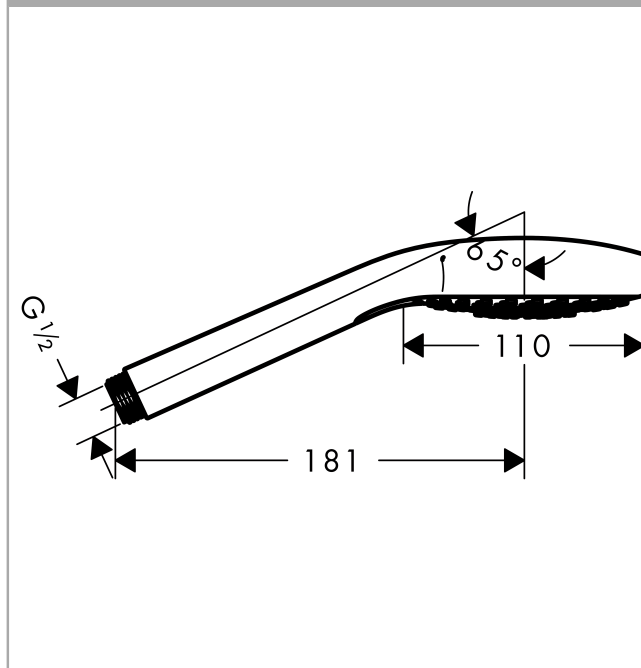

Croma Select S

Croma Select S Multi ruční sprcha EcoSmart 9 l/min

Povrchové úpravy: **bílá / chrom** Číslo položky: **26801400**

Popis

Vlastnosti

- velikost sprchové hlavice: 110 mm
- pohodlné přepínání druhů proudu tlačítkem Select
- druh proudu: SoftRain, IntenseRain, masážní proud
- maximální průtok (při 0,3 MPa): 9 l/min
- vhodné pro průtokový ohřívač

Technologie

Obrázek výrobku

Kótovaný výkres

Průtokový diagram

- ① IntenseRain
- ② Massage
- ③ SoftRain

Q = l/min 0 3 6 9 12 15 18 21 24 27 30
Q = l/sec 0 0,1 0,2 0,3 0,4 0,5

Spotřební hodnoty byly v praxi měřeny na příslušných armaturách (termostat/baterie/podomítkový ventil).