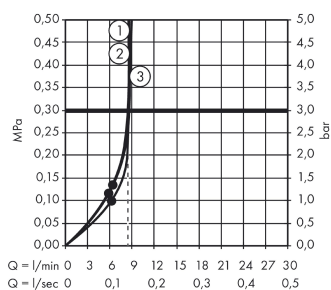

Croma Select S

Croma Select S Multi ruční sprcha EcoSmart 9 l/min

Povrchové úpravy: **bílá / chrom** Číslo položky: **26801400**

Popis

Vlastnosti

- velikost sprchové hlavice: 110 mm
- pohodlné přepínání druhů proudu tlačítkem Select
- druh proudu: SoftRain, IntenseRain, masážní proud
- maximální průtok (při 0,3 MPa): 9 l/min
- vhodné pro průtokový ohřívač

Technologie

Obrázek výrobku

Kótovaný výkres

Průtokový diagram

- ① IntenseRain
- ② Massage
- ③ SoftRain

Q = l/min 0 3 6 9 12 15 18 21 24 27 30
Q = l/sec 0 0,1 0,2 0,3 0,4 0,5

Spotřební hodnoty byly v praxi měřeny na příslušných armaturách (termostat/baterie/podomítkový ventil).