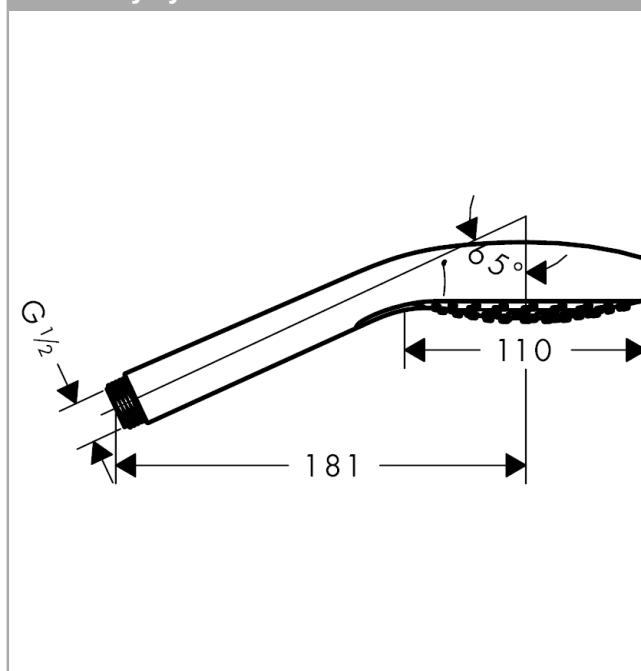

Kótovaný výkres