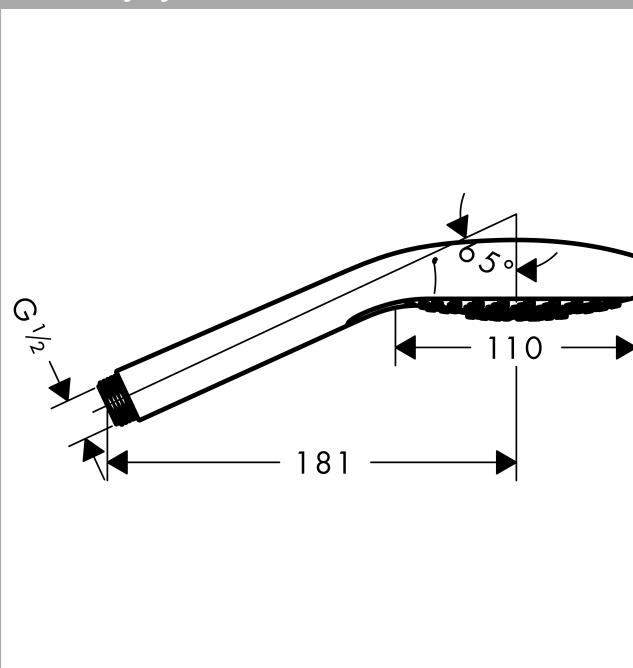

Croma Select S

Croma Select S Multi ruční sprcha

Povrchové úpravy: **bílá / chrom** Číslo položky: **26800400**

Popis

Vlastnosti

- velikost sprchové hlavice: 110 mm
- pohodlné přepínání druhů proudů tlačítkem Select
- druh proudů: SoftRain, IntenseRain, masážní proud
- maximální průtok (při 0,3 MPa): 16 l/min
- vhodné pro průtokový ohřívač

Technologie

Obrázek výrobku

Kótovaný výkres

Průtokový diagram

Spotřební hodnoty byly v praxi měřeny na příslušných armaturách (termostat/baterie/podomítkový ventil).