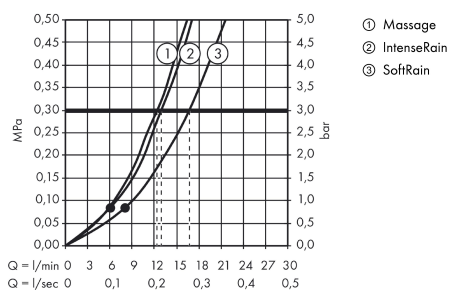

Croma Select S

Croma Select S Multi ruční sprcha

Povrchové úpravy: **bílá / chrom** Číslo položky: **26800400**

Popis

Vlastnosti

- velikost sprchové hlavice: 110 mm
- pohodlné přepínání druhů proudů tlačítkem Select
- druh proudů: SoftRain, IntenseRain, masážní proud
- maximální průtok (při 0,3 MPa): 16 l/min
- vhodné pro průtokový ohřívač

Technologie

Obrázek výrobku

Kótovaný výkres

Průtokový diagram

Spotřební hodnoty byly v praxi měřeny na příslušných armaturách (termostat/baterie/podomítkový ventil).