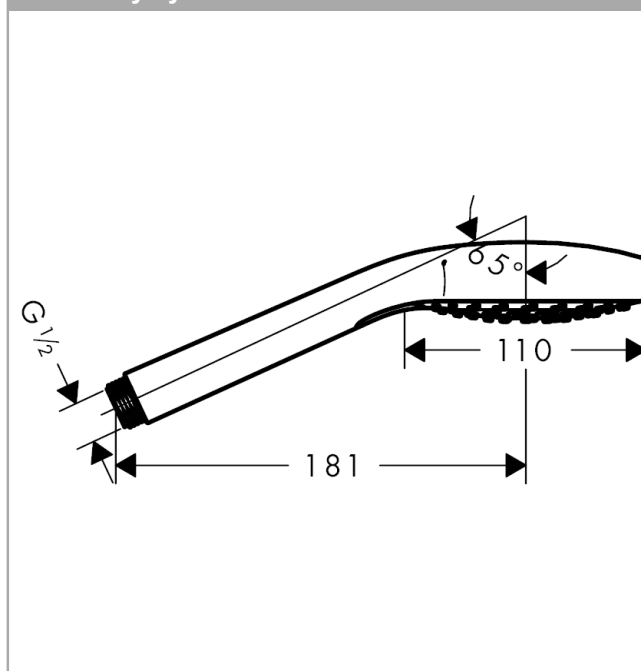

Croma Select S

Croma Select S Vario ruční sprcha

Povrchové úpravy: **bílá / chrom** Číslo položky: **26802400**

Popis

Vlastnosti

- velikost sprchové hlavice: 110 mm
- pohodlné přepínání druhů proudu tlačítkem Select
- druh proudu: Rain, IntenseRain, Turbo Rain
- maximální průtok (při 0,3 MPa): 15 l/min
- vhodné pro průtokový ohřívač

Technologie

Ocenění za design

Obrázek výrobku

Kótovaný výkres

Průtokový diagram

Spotřební hodnoty byly v praxi měřeny na příslušných armaturách (termostať/baterie/ podomítkový ventil).