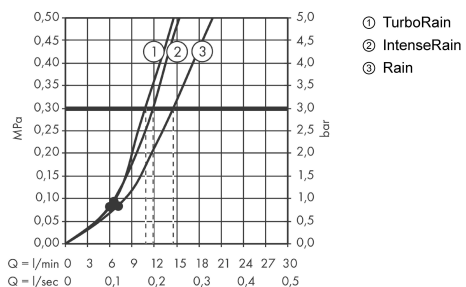

Croma Select S

Croma Select S Vario ruční sprcha

Povrchové úpravy: **bílá / chrom** Číslo položky: **26802400**

Popis

Vlastnosti

- velikost sprchové hlavice: 110 mm
- pohodlné přepínání druhů proudu tlačítkem Select
- druh proudu: Rain, IntenseRain, Turbo Rain
- maximální průtok (při 0,3 MPa): 15 l/min
- vhodné pro průtokový ohřívač

Technologie

Ocenění za design

Obrázek výrobku

Kótovaný výkres

Průtokový diagram

Spotřební hodnoty byly v praxi měřeny na příslušných armaturách (termostať/baterie/ podomítkový ventil).