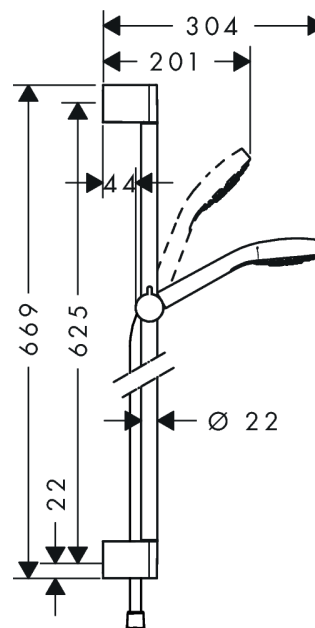

Croma Select S

Croma Select S 1jet sprch. sada 0,65m

Povrchové úpravy: **bílá / chrom** Číslo položky: **26564400**

Popis

Vlastnosti

- druh proudu: Rain
- velikost sprchové hlavice: 110 mm
- jezdec s možností nastavení úhlu sklonu o 45°
- maximální průtok (při 0,3 MPa): 16 l/min
- chromované držáky na stěnu v umělé hmotě

Technologie

Obrázek výrobku

Kótovaný výkres

Průtokový diagram

Spotřební hodnoty byly v praxi měřeny na příslušných armaturách (termostat/baterie/podomítkový ventil).

Croma Select S

Croma Select S 1jet sprch. sada 0,65m

Povrchové úpravy: bílá / chrom Číslo položky: 26564400

Příklad montáže