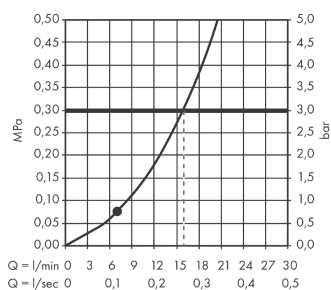

Croma Select S

Croma Select S 1jet sprch. sada 0,65m

Povrchové úpravy: **bílá / chrom** Číslo položky: **26564400**

Popis

Vlastnosti

- druh proudu: Rain
- velikost sprchové hlavice: 110 mm
- jezdec s možností nastavení úhlu sklonu o 45°
- maximální průtok (při 0,3 MPa): 16 l/min
- chromované držáky na stěnu v umělé hmotě

Technologie

Obrázek výrobku

Kótovaný výkres

Průtokový diagram

Spotřební hodnoty byly v praxi měřeny na příslušných armaturách (termostat/baterie/podomítkový ventil).

Croma Select S

Croma Select S 1jet sprch. sada 0,65m