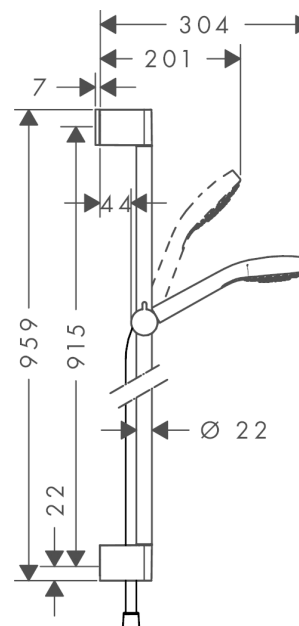

Croma Select S

Croma Select S 1jet sprch. sada 0,90m

Povrchové úpravy: bílá / chrom Číslo položky: 26574400

Popis

Vlastnosti

- druh proudu: Rain
- velikost sprchové hlavice: 110 mm
- jezdec s možností nastavení úhlu sklonu o 45°
- maximální průtok (při 0,3 MPa): 16 l/min
- chromované držáky na stěnu v umělé hmota

Skládající se z

- Croma Select S 1jet ruční sprcha (#26804XXX)
- Unica'Croma wall bar 0.90 m (#26504XXX)
- Sprchová hadice Isiflex 1,60 m (#28276XXX)

Volitelné příslušenství

- Podložka pro vyrovnání obkladů (#97450XXX)

Technologie

Obrázek výrobku

Kótovaný výkres

Průtokový diagram

Spotřební hodnoty byly v praxi měřeny na příslušných armaturách (termostat/baterie/podomítkový ventil).

Croma Select S

Croma Select S 1jet sprch. sada 0,90m

Povrchové úpravy: bílá / chrom Číslo položky: 26574400

Příklad montáže