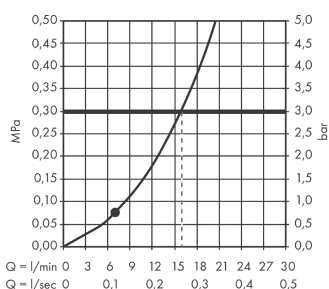

Technologie

Obrázek výrobku

Kótovaný výkres

Průtokový diagram

Spotřební hodnoty byly v praxi měřeny na příslušných armaturách (termostat/baterie/podomítkový ventil).

Croma Select S

Croma Select S 1jet sprch. sada 0,90m