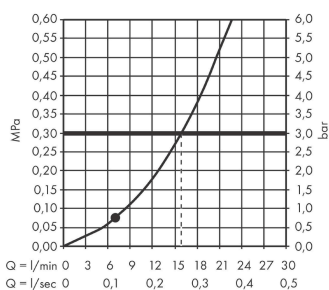

Technologie

Obrázek výrobku

Kótovaný výkres

Průtokový diagram

Spotřební hodnoty byly v praxi měřeny na příslušných armaturách (termostat/baterie/podomítkový ventil).