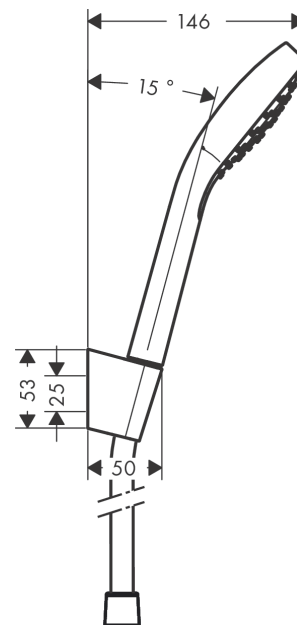

Croma Select S

sada se sprchovým držákem 1jet se sprchovou hadicí 160 cm

Povrch: **bílá/chrom** Číslo položky: **26410400**

Popis

Vlastnosti

- zahrnuje: ruční sprcha, sprchový držák, sprchová hadice
- velikost sprchového modulu: 110 mm
- obsahuje podpěry
- typ proudu: Rain
- maximální průtokové množství při 3 barech: 16 l/min
- minimální průtokový tlak: 1 bar
- otočná koncovka zabraňuje zamotání hadice
- sprchová hadice s kónickou matkou na obou koncích
- Sprchový držák z plastu
- upevnění na stěnu: upevnění šroubem
- oplachovatelné sítkové těsnění

Technologie

Obrázek výrobku

Kótovaný výkres

Průtokový diagram

Spotřební hodnoty byly v praxi měřeny na příslušných armaturách (termostat/baterie/podomítkový ventil).