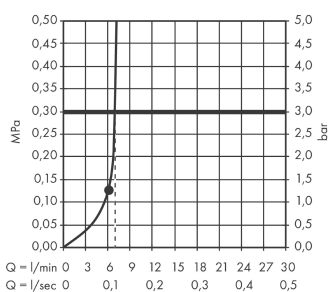

Croma Select S

]Croma Select S 1jet ruční sprcha EcoSmart 7 l/min

Povrchové úpravy: **bílá / chrom** Číslo položky: **26806400**

Popis

Vlastnosti

- velikost sprchové hlavice: 110 mm
- druh proudu: Rain
- maximální průtok (při 0,3 MPa): 7 l/min
- vhodné pro průtokový ohřívač

Technologie

Obrázek výrobku

Kótovaný výkres

Průtokový diagram

Spotřební hodnoty byly v praxi měřeny na příslušných armaturách (termostat/baterie/podomítkový ventil).