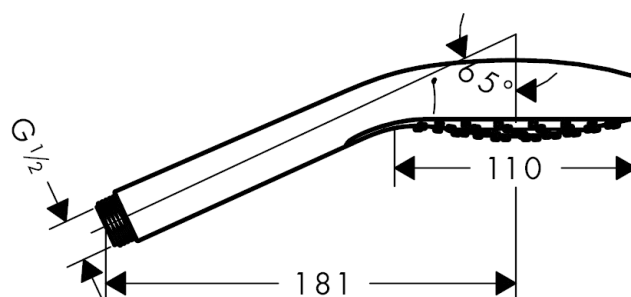

Croma Select S

]Croma Select S 1jet ruční sprcha EcoSmart 7 l/min

Povrchové úpravy: **bílá / chrom** Číslo položky: **26806400**

Popis

Vlastnosti

- velikost sprchové hlavice: 110 mm
- druh proudu: Rain
- maximální průtok (při 0,3 MPa): 7 l/min
- vhodné pro průtokový ohřívač

Technologie

Obrázek výrobku

Kótovaný výkres

Průtokový diagram

Spotřební hodnoty byly v praxi měřeny na příslušných armaturách (termostat/baterie/podomítkový ventil).