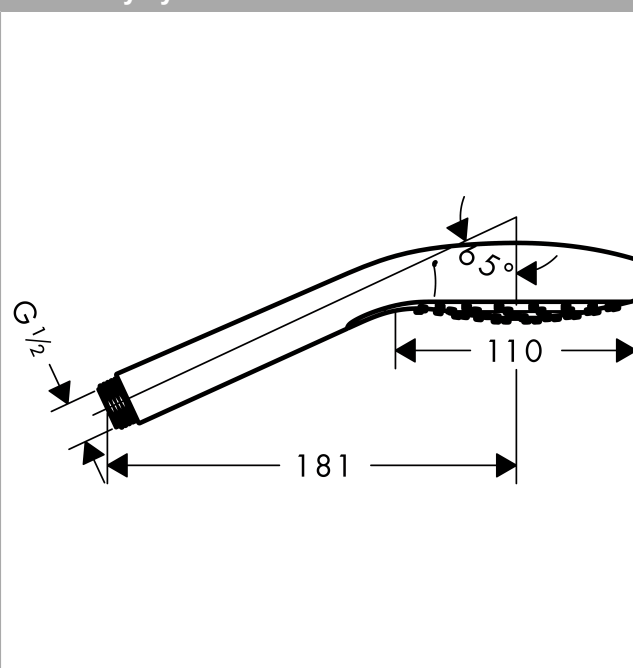

Kótovaný výkres