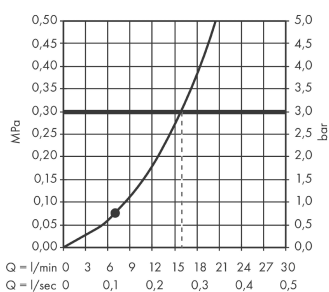

Průtokový diagram

Spotřební hodnoty byly v praxi měřeny na příslušných armaturách (termostat/baterie/podmítkový ventil).